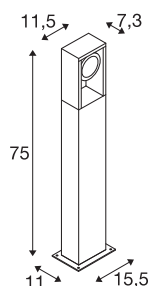

ESKINA FRAME 75 FL

Luminaire à poser à LED outdoor single anthracite commutateur CCT 3000/4000 K

Un design impeccable, élégamment serti dans un cadre rectangulaire en aluminium: les populaires luminaires d'extérieur de la famille ESKINA offrent désormais encore plus d'options d'application à l'alternative design FRAME. ESKINA FRAME, de couleur anthracite, offre ainsi un style élégant dans tous les espaces extérieurs. Les têtes rotatives du luminaire assurent des émissions lumineuses flexibles. Grâce à sa classe de protection IP élevée, le luminaire ESKINA bénéficie d'une protection optimale contre le vent et les intempéries. A cela s'ajoute la couleur de la lumière (3000/4000 K) qui peut être modifiée de manière flexible via le commutateur CCT avant l'installation. L'installation simple n'est alors plus qu'une formalité.

INFORMATIONS TECHNIQUES

N° art.	1004750
Pivotant ou inclinable	pivotant
Code IP	IP 65
Classe de résistance aux chocs	IK 06
Résistance au choc	1 Joule
Montage	Apparent
Infos de montage	Sol
Tension nominale primaire	220-240V ~50/60Hz
Courant / tension secondaire	350 mA
Indice de protection	I
Wattage	15 W
Température ambiante min.	-20 °C
Température ambiante max.	35 °C
Hauteur du courant d'appel	30 A
Durée du courant d'appel	40 µs
Effet stroboscopique (SVM)	0.07
Lumen	1100 / 1200 lm
Température de couleur	3000/4000 Kelvin
Angle faisceau	95 °
Coloris	anthracite
CRI	80
Caractéristiques LXXBXX	L70B50

Source Lumineuse

916483	
--------	---

Accessoires

228730	BOÎTIER DE CONNEXION , 3 pôles, IP68
--------	--------------------------------------

Durée de vie	30000 h
Répartition de l'intensité lumineuse	rotosymétrique
Faisceau lumineux	direct
Risk Group	1
Longueur	11.5 cm
Largeur	7.3 cm
Hauteur	75 cm
Poids net	2.981 kg
Poids brut	3.648 kg
BIG WHITE, page	512