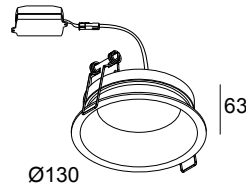

## DIRO SBL S IP 82 B

11436 8200 B

DISPONIBLE EN  
**NOIR** 11436 8200 B  
**BLANC** 11436 8200 W

 [Voir sur le site Web](#)

### Informations générales

<b>EMPLACEMENT</b>	interieur
<b>INSTALLATION</b>	Plafond Encastré
<b>FORME / TAILLE DE DÉCOUPE (MM)</b>	circulaire - 121
<b>PROFONDEUR D'ENCASTREMENT (MM)</b>	65
<b>ÉPAISSEUR DE LA SURFACE DE MONTAGE (MM)</b>	max.25
<b>PROTECTION CONTRE LA PÉNÉTRATION</b>	IP44/20
<b>POIDS (KG)</b>	0.5
<b>ORIENTATION</b>	non réglable
<b>INFORMATIONS</b>	INCL.LED POWER SUPPLY 350mA-DC INCL.PC SBL