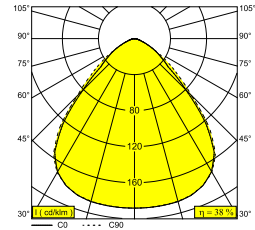

## DIRO SBL S IP 82 B

11436 8200 B

DISPONIBLE EN  
**NOIR** 11436 8200 B  
**BLANC** 11436 8200 W

 [Voir sur le site Web](#)

### Informations générales

<b>EMPLACEMENT</b>	interieur
<b>INSTALLATION</b>	Plafond Encastré
<b>FORME / TAILLE DE DÉCOUPE (MM)</b>	circulaire - 121
<b>PROFONDEUR D'ENCASTREMENT (MM)</b>	65
<b>ÉPAISSEUR DE LA SURFACE DE MONTAGE (MM)</b>	max.25
<b>PROTECTION CONTRE LA PÉNÉTRATION</b>	IP44/20
<b>POIDS (KG)</b>	0.5
<b>ORIENTATION</b>	non réglable
<b>INFORMATIONS</b>	INCL.LED POWER SUPPLY 350mA-DC INCL.PC SBL