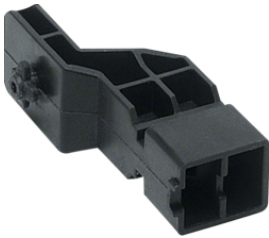

FU72CN

FU52CN

Beugels en kabelgeleiders

Description	Référence
Draadgeleideklem groot univers N /20st	UZ25V1
Draadgeleideklem klein univers N /20st	UZ25V2
Cable strain relief bar 24 Mod. NewVegaD	FD00F3

UZ25V1

VZ405N

Aansluitwarsstuk voor quickconnect verbindingmodules

Description	Référence
PEN Quick-connect holder NewVegaD	FD00Q1

FD00Q1

Kabelingangen ter vervanging

Description	Référence
Cable entry plate rectangular NewVegaD	FD00P1