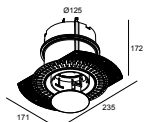

ENTERO RD-S TRIMLESS IP 93020 W

28450 9320 W

kit de montage - top air only

29810 0200 MOUNTING KIT TOP AIR ONLY 1