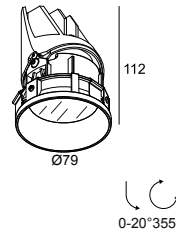

ENTERO RD-S TRIMLESS IP 93020 W

28450 9320 W

DISPONIBLE EN
NOIR 28450 9320 B
COULEUR OR 28450 9320 CC
BLANC 28450 9320 W

 [Voir sur le site Web](#)

Informations générales

EMPLACEMENT	interieur
INSTALLATION	Plafond Encastré
FORME / TAILLE DE DÉCOUPE (MM)	circulaire - Ø KIT
PROFONDEUR D'ENCASTREMENT (MM)	115
PROTECTION CONTRE LA PÉNÉTRATION	IP44/20
POIDS (KG)	0.245
ORIENTATION	0° à 20° inclinable, 355° rotatif
INFORMATIONS	REFLECTOR FL-20° EXCL.LED POWER SUPPLY 350-500mA-DC