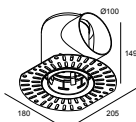

28400 0070 MOUNTING KIT ENTERO RD-S CSC

28400 0130 MOUNTING KIT ENTERO RD-S WSC

kit de montage - side air + light

29810 0100 MOUNTING KIT SIDE AIR ONLY 1

29810 0110 MOUNTING KIT SIDE AIR 105

ENTERO RD-S TRIMLESS IP 93020 W