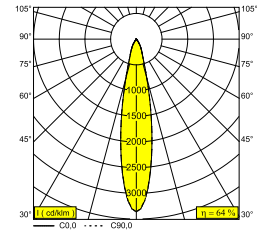

ENTERO RD-S TRIMLESS IP 93020 W

28450 9320 W

DISPONIBLE EN
NOIR 28450 9320 B
COULEUR OR 28450 9320 CC
BLANC 28450 9320 W

 [Voir sur le site Web](#)

Informations générales

EMPLACEMENT	interieur
INSTALLATION	Plafond Encastré
FORME / TAILLE DE DÉCOUPE (MM)	circulaire - Ø KIT
PROFONDEUR D'ENCASTREMENT (MM)	115
PROTECTION CONTRE LA PÉNÉTRATION	IP44/20
POIDS (KG)	0.245
ORIENTATION	0° à 20° inclinable, 355° rotatif
INFORMATIONS	REFLECTOR FL-20° EXCL.LED POWER SUPPLY 350-500mA-DC

Informations électriques

CLASSE	III
CLASSE D'ÉNERGIE	D

Info Source lumineuse

Lightsource Name	LED
Source de lumière	LED array 5,8-8,6W / CRI>90 (R9: 52) / 3000K / 787-1089lm
Valeurs TM-30	Rf: 90 / Rg: 99
SDCM	SDCM1
Groupe de risque	RG1
LM80	L90B10 > 50000
Techniques LED (source lumineuse)	1089lm // 8,6W // 127lm/W
Techniques LED (luminaire)	693lm // 10W // 70lm/W