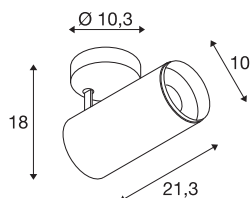

NUMINOS® SPOT DALI L

indoor led plafondopbouwarmatuur wit/zwart 3000K 24°

Design, technologie en functie in perfectie: NUMINOS is het armatuursysteem van SLV dat alles combineert. Met een verscheidenheid aan downlights en spots, kunt u duizend verlichtingsontwerpmogelijkheden ervaren. Zoals bij de NUMINOS® SPOT DALI L indoor plafondopbouwarmatuur, die indruk maakt door zijn hoogwaardige afwerking en licht. Op die manier kunt u een hoogwaardige verlichting van grotere gebieden creëren of de spot gebruiken voor gerichte verlichting. De plafondinbouwarmatuur overtuigt met een opgenomen vermogen van 28 Watt, een lichtsterkte van 2430 Lumen, een kleurtemperatuur van 3000 Kelvin en een kleurweergave-index van 90. De installatie is dan ook nog een fluitje van een cent. Wanneer kiest u voor NUMINOS van SLV? Modulaire diversiteit wacht op u.

TECHNISCHE GEGEVENS

Art.nr.	1004590
Draai- of zwenkbaar	Draai- en kantelbaar
Montage	opbouw
Montagebeschrijving	plafond
dimbaar	Ja
Dimtechnologie	DALI
Primaire nominale spanning	220-240V ~50/60Hz
Secundaire stroom/spanning	700 mA
Beschermingsklasse	I
Wattage	28 W
minimale omgevingstemperatuur	-20 °C
maximale omgevingstemperatuur	30 °C
Aantal armaturen bij LS B16A	35
Aantal armaturen bij LS C16A	60
Niveau van inschakelstroom	30 A
Duur van inschakelstroom	2 µs
Lumen	2430 lm
Lichtkleurtemperatuur	3000 Kelvin
Stralingshoek	24 °
Kleur	wit
CRI	90
UGR ≤	13

Lichtbron

791822	
--------	---

Toebehoren

1006169	NUMINOS® L , Frontring wit
---------	----------------------------

LXXBXX-gegevens	L80B50
Levensduur	50000 h
Lichtsterkteverdeling	rotatiesymmetrisch
Lichtuitlaat	direct
Risk Group	1
Lengte	21.3 cm
Hoogte	18 cm
Diameter	10 cm
Nettogewicht	1.15 kg
Brutogewicht	1.5 kg
BIG WHITE pagina	101