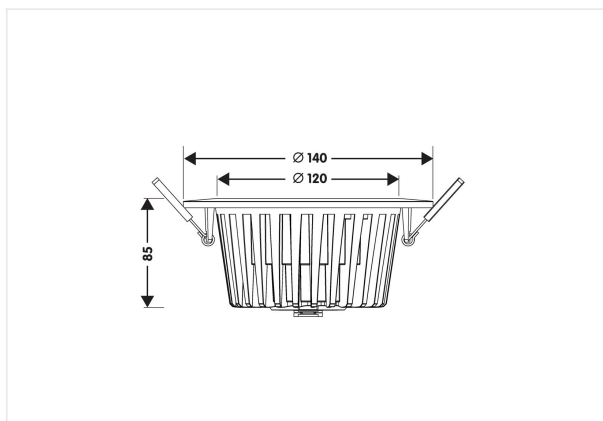

Macros 15 Pro

Downlight avec module Led CREE remplaçable. Fourni avec alimentation muni d'une connexion 'plug and play' pour une installation facile et rapide.

15 W 230V IP44 CCT 3000K Im 1500 IRC >80 

Référence	MC15W301
Prix excl. TVA	€ 95,50

Diamètre	140 mm
Diamètre d'encastrement	120 mm
Hauteur	85 mm
Matériel	Aluminium
Couleur	Blanc mat
LED	CREE
Courant Led	350 mA
Durée de vie +/-	40 000 hrs
Temp de couleur	3000K
Lumen	1500 lm
IRC	>80
Faisceau	60°
IP	IP44
UGR	<19
IK	IK08