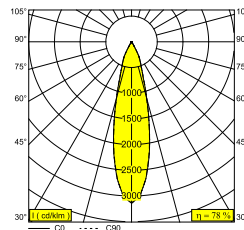

[Voir sur le site Web](#)

Informations générales

EMPLACEMENT	interieur
INSTALLATION	Plafond Encastré
FORME / TAILLE DE DÉCOUPE (MM)	circulaire - 64
PROFONDEUR D'ENCASTREMENT (MM)	85
ÉPAISSEUR DE LA SURFACE DE MONTAGE (MM)	min.5
PROTECTION CONTRE LA PÉNÉTRATION	IP44/20
POIDS (KG)	0.2
ORIENTATION	non réglable
INFORMATIONS	REFLECTOR FL-25° EXCL.LED POWER SUPPLY 350-500mA-DC

Informations électriques

CLASSE	III
CLASSE D'ÉNERGIE	E

Info Source lumineuse

Lightsource Name	LED
Source de lumière	LED array 5,8-8,6W / CRI>90 (R9: 52) / 3000K / 734-1018lm
Valeurs TM-30	Rf: 90 / Rg: 99
SDCM	SDCM1
Groupe de risque	RG1
LM80	L90B10 > 50000
Techniques LED (source lumineuse)	1018lm // 8,6W // 118lm/W
Techniques LED (luminaire)	797lm // 10W // 81lm/W

Conditions

LED POWER SUPPLY 350 / 500mA-DC DIM

Pour des instructions d'installation détaillées, veuillez consulter le manuel: [25211_XXX0_HAND.pdf](#)