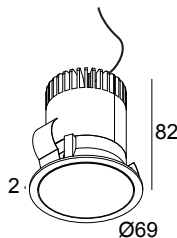

MINI PARTOU IP 93025 W-W

25211 9320 W-W

DISPONIBLE EN

NOIR-NOIR 25211 9320 B-B

NOIR-CHROME FONCÉ 25211 9320 B-DC

BLANC-BLANC 25211 9320 W-W

 [Voir sur le site Web](#)

Informations générales

EMPLACEMENT	interieur
INSTALLATION	Plafond Encastré
FORME / TAILLE DE DÉCOUPE (MM)	circulaire - 64
PROFONDEUR D'ENCASTREMENT (MM)	85
ÉPAISSEUR DE LA SURFACE DE MONTAGE (MM)	min.5
PROTECTION CONTRE LA PÉNÉTRATION	IP44/20
POIDS (KG)	0.2
ORIENTATION	non réglable
INFORMATIONS	REFLECTOR FL-25° EXCL.LED POWER SUPPLY 350-500mA-DC