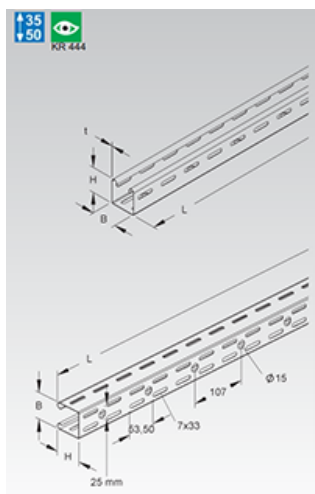

Mini-chemins de câbles, standard RL 35 mini

perforé, profil en C

MARQUE: NIEDAX

Matière	Modèle	Hauteur (mm)	Largeur (mm)	Epaisseur (mm)	Long. (mm)	Accessoires/Boulonnerie incluse
Sendzimir	RL 35.050	35	50	0,75	3000	4 FLM 6x12
Sendzimir	RL 35.050/6	35	50	0,75	6000	4 FLM 6x12
GAC	RL 35.050 F	35	50	0,75	3000	4 FLM 6x12 F

Des perforations en fond et sur les côtés permettent la fixation de toutes les pièces du système.

Les perforations arrondies de diam. 15 mm en fond de chemin de câbles offrent des possibilités de fixations supplémentaires.

Chaque longueur de chemin de câbles RL 35 ... est livrée avec une éclisse RV 35