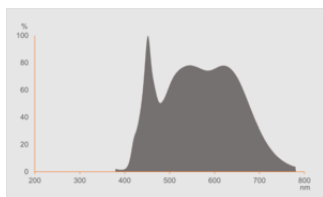

Fotometrische gegevens

Lichtkleur	Tunable White
Lichtstroom einde nominale leven	0.95
Standaardafwijking van kleurproeven	≤ 6 sdc _m
Nominale lichtstroom	425 lm
Lichtstroom	425 lm
Lichtstroom efficiëntie	86 lm/W
Bereik regelb. kleurtemp.	2200...5000 K
Kleurtemperatuur	2200...5000 K
Kleurweergave-index Ra	95
Flikkerwaarde Pst LM	≤ 1.0
Stroboscoopeffect waarde SVM	0,90

Lichttechnische gegevens

Stralingshoek	220 °
---------------	-------

Opstarttijd	< 0,5 s
Opwarmtijd (60 %)	< 0,50 s

AFMETINGEN & GEWICHT

Product gewicht	34,6 g
Diameter	39,00 mm
Maximale diameter	39 mm
Lengte	114.00 mm
Breedte (incl. ronde armaturen)	39.00 mm
Hoogte (incl. cylin. armaturen)	39.00 mm
Buitenkolf [PICOS]	B25