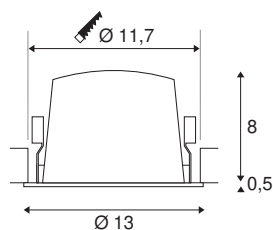

## TECHNISCHE GEGEVENS

Art.nr.:	1003933
Aantal verschillende lichtopeningen	1
Secundaire stroom/spanning	700mA
Hoogte	8.5 cm
Diameter	13 cm
Inbouwdiameter	11.7 cm
Inbouwdiepte	9 cm
Nettogewicht	0.465 kg
Brutogewicht	0.525 kg
IP-code	IP 20 / IP 44
Beschermingsklasse	III
Schokbestendigheidsklasse	IK02
Schokbestendigheid	0,2 Joule
Montage	inbouw
Montagebeschrijving	plafond
Wattage	25.41 W
Lumen	2150 lm
Lichtkleurtemperatuur	2700 Kelvin
Stralingshoek	55 °
Kleur	wit
CRI	90
UGR ≤	19