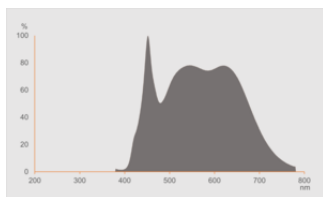

## Fotometrische gegevens

Lichtkleur	Tunable White
Lichtstroom einde nominale leven	0.95
Standaardafwijking van kleurproeven	$\leq 6$ sdc <sub>m</sub>
Nominale lichtstroom	750 lm
Lichtstroom	750 lm
Lichtstroom efficiëntie	83 lm/W
Bereik regelb. kleurtemp.	2200...5000 K
Kleurtemperatuur	2200...5000 K
Kleurweergave-index Ra	95
Flikkerwaarde Pst LM	$\leq 1.0$
Stroboscoopeffect waarde SVM	0,90