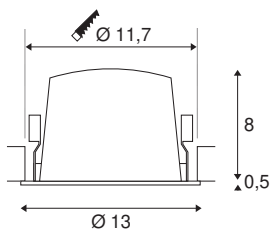

## INFORMATIONS TECHNIQUES

N° art.	1003950
Nombre de sorties lumineuses différentes	1
Code IP	IP 20 / IP 44
Classe de résistance aux chocs	IK 02
Résistance au choc	0.2 Joule
Montage	Encastré
Infos de montage	Plafond
Courant / tension secondaire	700 mA
Indice de protection	III
Wattage	25.41 W
Température ambiante min.	-20 °C
Température ambiante max.	40 °C
Lumen	2300 lm
Température de couleur	3000 Kelvin
Angle faisceau	20 °
Coloris	blanc
CRI	90
UGR ≤	19
Caractéristiques LXXBXX	L80B50
Durée de vie	50000 h
Répartition de l'intensité lumineuse	rotosymétrique
Faisceau lumineux	direct

Risk Group	1
Hauteur	8.5 cm
Diamètre	13 cm
Poids net	0.465 kg
Poids brut	0.525 kg
Forme de la découpe	rond
Profondeur d'encastrement	9 cm
Diamètre d'encastrement	11.7 cm
BIG WHITE, page	34