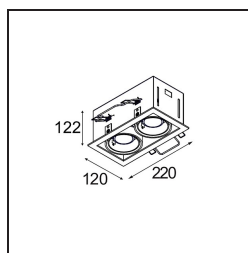

Mini-Multiple Recessed Adjustable GU10 2x White Structure

Specificaties

Materiaal	10351309
Type Lichtbron	GU10
Lamp inbegrepen	Neen
Aantal Lichtbronnen	2
Lichtrichting	Omlaag
Ingangsspanning	230 V
Elektriciteitsklasse	II
IP-klasse	20
Gloeidraadtest (°C)	960
Binnen/Buiten	Binnen
Toepassing	Plafond, Wand
Montage	Inbouw
Inbouwopening (mm)	L 210 W 110
Montagediepte (mm)	130,0
Verstelbaarheid	V -35°/+35°
Afstand tot Verlicht Voorwerp (m)	0,7
Primaire Kleur & Primaire Afwerking	Wit, Structuur
Brutogewicht (g)	1580,0
Opmerking	<ul style="list-style-type: none"> • GU10 lamp niet inbegrepen • Dit is geen compleet product. GU10 lamp vereist.