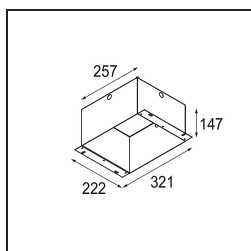

Installatie Accessoires

10400230 Installation Housing 257x222x147

10420230 Plaster Kit 240x287 - 210x110 1x

■ Kies een vereist accessoire