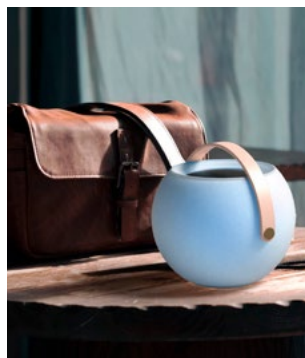

Lightball

Est-ce que Lightball est un éclairage d'ambiance avec enceinte ou une enceinte BT avec éclairage d'ambiance ? Avec le Lightball, vous avez une enceinte chez vous qui diffuse en un rien de temps la musique de votre smartphone sans fil.

Le Lightball donne de la couleur à votre musique. Même au sens littéral ! Grâce à la commande RVB, vous donnez à la fonction LED intégrée la couleur et l'intensité que vous souhaitez. Si vous la voulez un peu plus dynamique, activez les capteurs intégrés avec l'émetteur manuel. En harmonisant les couleurs et l'intensité lumineuse avec votre musique préférée, vous obtenez un véritable effet de disco-thèque.

Le Lightball donne de la couleur à votre journée. Son design compact attire le regard et est un plaisir pour l'oreille ! Il sera ton ami idéal lors de chaque sortie.

Connexion sans fil pour une seconde enceinte pour son stéréo (TWS)

ECLAIRAGE D'AMBIANCE 6 COULEURS LED

CARACTÉRISTIQUES

systeme	full drive
portée	<20 m ²
woofer	cône polypropylène 2.5"
puissance RMS amp.	5 W
puissance max amp.	20 W
plage de fréquences	80Hz - 20KHz
entrée Aux	jack 3.5 mm
sources	stereo Bluetooth [TWS] USB (opladen), Type A, 5V/1A
sans fil	Bluetooth 5.0
éclairage d'ambiance	
- intensité modifiable	20%, 50%, 100%
- couleurs	blanc, violet, vert, bleu marine, bleu clair, bleu ciel, rose
- status	couleur unique, ondulant, dansant sur musique
batterie	2200 mAh (8 h)
poids / pièce	0.8 kg
composition	plastique + PU-cuir
couleur	blanc
dimensions (h x l x p)	16,3 x 20 x 20 mm
accessoires	émetteur manuel, câble USB