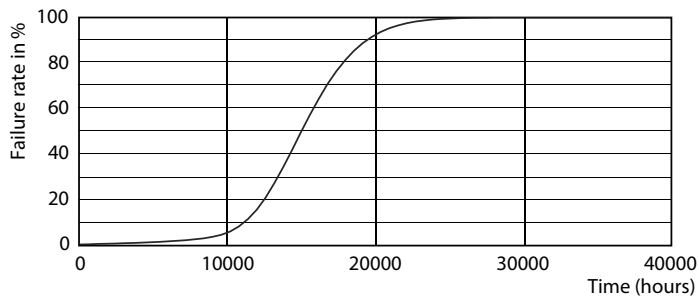

Levensduur

Life Expectancy Diagram