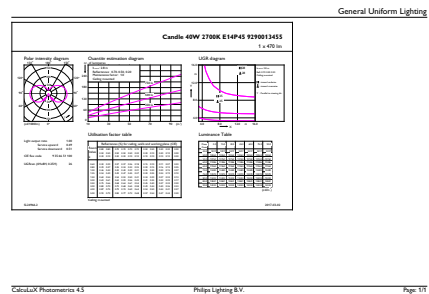

Product gegevens

Algemene informatie		LLMF bij einde nominale levensduur (nom.) 70 %	
Lampvoet	E14 [E14]	Bedrijfs- en elektrische gegevens	
CE-markering	Ja	Ingangsfrequentie	50 tot 60 Hz
Conform EU RoHS-richtlijn	Ja	Power (Rated) (Nom)	4,3 W
Nominale levensduur (nom.)	15000 h	Lampstroom (nom.)	35 mA
Schakelcyclus	20000	Overeenkomstig vermogen	40 W
Meetreferentie van lichtstroom	Sphere	Opstarttijd (nom.)	0,5 s
Laag	CorePro	Opwarmtijd tot 60% lichtopbrengst (nom.)	0,5 s
Eisen aan armatuurontwerp		Arbeidsfactor (nom.)	0,5
Kleurcode	827 [CCT van 2700 K]	Spanning (nom.)	220-240 V
Lichtstroom (nom.)	470 lm	Temperatuur	
Kleuraanduiding	Warmwit (WW)	T-behuizing maximaal (nom.)	55 °C
Gecorreleerde kleurtemperatuur (nom.)	2700 K	Regelsystemen en dimmers	
Lichtrendement (gespec.) (nom.)	109,00 lm/W	Dimbaar	Nee
Kleurconsistentie	<6		
Kleurweergave-index (nom.)	80		

Maatschets

CorePro LEDLusterND4.3-40W E14 827P45FRG

Product	D	C
CorePro LEDLusterND4.3-40W E14 827P45FRG	45 mm	80 mm

Fotometrische gegevens

Spectral Power Distribution Colour

General uniform lighting

CorePro LED kaars- en kogellampen - Glas

Fotometrische gegevens

Light Distribution Diagram

Levensduur

Life Expectancy Diagram

Lumen Maintenance Diagram