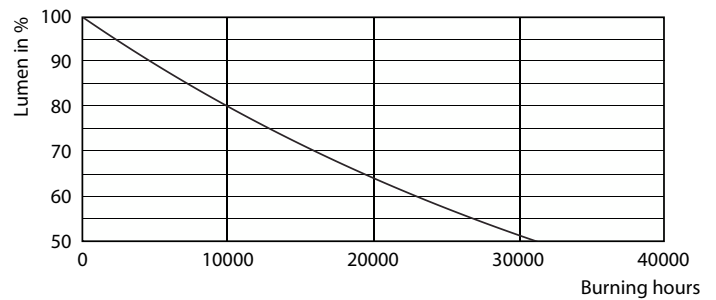

Product gegevens

Algemene informatie		LLMF bij einde nominale levensduur (nom.) 70 %	
Lampvoet	E14 [E14]	Bedrijfs- en elektrische gegevens	
CE-markering	Ja	Ingangsfrequentie	50 tot 60 Hz
Conform EU RoHS-richtlijn	Ja	Power (Rated) (Nom)	4,3 W
Nominale levensduur (nom.)	15000 h	Lampstroom (nom.)	35 mA
Schakelcyclus	20000	Overeenkomstig vermogen	40 W
Meetreferentie van lichtstroom	Sphere	Opstarttijd (nom.)	0,5 s
Laag	CorePro	Opwarmtijd tot 60% lichtopbrengst (nom.)	0,5 s
Eisen aan armatuurontwerp		Arbeidsfactor (nom.)	0,5
Kleurcode	827 [CCT van 2700 K]	Spanning (nom.)	220-240 V
Lichtstroom (nom.)	470 lm	Temperatuur	
Kleuraanduiding	Warmwit (WW)	T-behuizing maximaal (nom.)	55 °C
Gecorreleerde kleurtemperatuur (nom.)	2700 K	Regelsystemen en dimmers	
Lichtrendement (gespec.) (nom.)	109,00 lm/W	Dimbaar	Nee
Kleurconsistentie	<6		
Kleurweergave-index (nom.)	80		

Fotometrische gegevens

Light Distribution Diagram

Levensduur

Life Expectancy Diagram

Lumen Maintenance Diagram