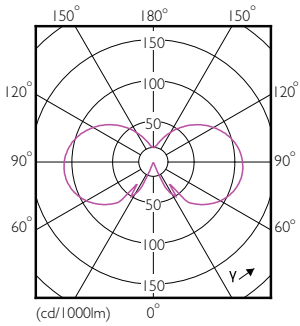

Product gegevens

Algemene informatie		LLMF bij einde nominale levensduur (nom.) 70 %	
Lampvoet	E14 [E14]	Bedrijfs- en elektrische gegevens	
CE-markering	Ja	Ingangsfrequentie	50 tot 60 Hz
Conform EU RoHS-richtlijn	Ja	Power (Rated) (Nom)	4,3 W
Nominale levensduur (nom.)	15000 h	Lampstroom (nom.)	35 mA
Schakelcyclus	20000	Overeenkomstig vermogen	40 W
Meetreferentie van lichtstroom	Sphere	Opstarttijd (nom.)	0,5 s
Laag	CorePro	Opwarmtijd tot 60% lichtopbrengst (nom.)	0,5 s
Eisen aan armatuurontwerp		Arbeidsfactor (nom.)	0,5
Kleurcode	827 [CCT van 2700 K]	Spanning (nom.)	220-240 V
Lichtstroom (nom.)	470 lm	Temperatuur	
Kleuraanduiding	Warmwit (WW)	T-behuizing maximaal (nom.)	55 °C
Gecorreleerde kleurtemperatuur (nom.)	2700 K	Regelsystemen en dimmers	
Lichtrendement (gespec.) (nom.)	109,00 lm/W	Dimbaar	Nee
Kleurconsistentie	<6		
Kleurweergave-index (nom.)	80		

Maatschets

CorePro LEDLusterND4.3-40W E14 827P45FRG

Product	D	C
CorePro LEDLusterND4.3-40W E14 827P45FRG	45 mm	80 mm

Fotometrische gegevens

Spectral Power Distribution Colour

General uniform lighting

CorePro LED kaars- en kogellampen - Glas

Fotometrische gegevens

Light Distribution Diagram

Levensduur

Life Expectancy Diagram

Lumen Maintenance Diagram