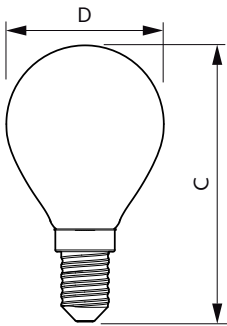

CorePro LED kaars- en kogellampen - Glas

Mechanische eigenschappen en behuizing

Lampafwerking	Mat
Lampvorm	P45 [P 45 mm]

Goedkeuring en toepassing

Energie-efficiëntieklasse	F
Energieverbruik kWh/1.000 uur	5 kWh
EPREL-registratienummer	387384

Maatschets

CorePro LEDLusterND4.3-40W E14 827P45FRG

Product	D	C
CorePro LEDLusterND4.3-40W E14 827P45FRG	45 mm	80 mm

Fotometrische gegevens

Spectral Power Distribution Colour

General uniform lighting

CorePro LED kaars- en kogellampen - Glas