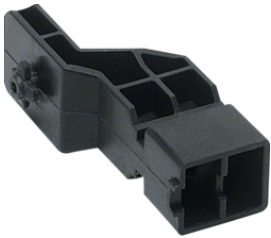

NEWVEGAD ENCASTRÉ PORTE TRANSP. 7R 168M

Référence

FU72CN

FU52CN

Bracelets et guide-fils

Description	Référence
Jeu 20bracelet guide fil grd section	UZ25V1
Jeu 20bracelet guide fil ptte section	UZ25V2
Support fixation câbles	FD00F3

UZ25V1

Support bracelets guide-fils

Description	Référence
Jeu 20bracelet de fixation guide fil	UZ01V1

UZ01V1

Support de fixation

Description	Référence
kit, Volta, de montage cloison creuse	VZ405N
Support appareils multimedia, universZ	FZ01MM