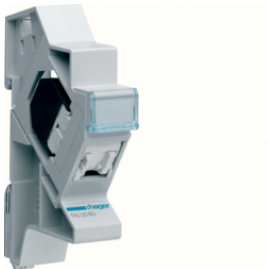

TN004S

Connecteurs

Description	Référence
RJ45 connectors cat.5e UTP + support	TN004S
Connecteur RJ45 cat.6 STP + support	TN002S
Module Fiche F	TN010S
RJ45 connectors cat.6 UTP + support	TN003S