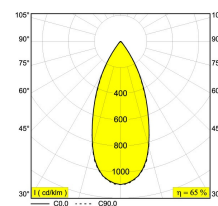

Date _____

_____

Name _____

_____

Client _____

_____

Project name _____

_____

Quote# _____

_____

Type/Quantity _____

_____

_____

ENTERO SQ-S TRIMLESS IP 93045 28550 9330

[Weblink](#)

0-20°/355°

Opening formaat: Ø KIT mm

Inbouwdiepte: 120 mm

Beschikbare kleuren: ZWART (28550 9330 B)
WIT (28550 9330 W)
GOUD KLEUR (28550 9330 GC)

ADJUSTABLE 0-20°/355°
1 x LED 5,8-8,6W / CRI>90 / 3000K / 787-1089lm
REFLECTOR WFL-45°
EXCL.LED POWER SUPPLY 350-500mA-DC

LED Technics: Lichtbron: 1089 lm // 8 W // 127 lm/W
Luminaire: 713 lm // 10 W // 72 lm/W

Klasse: III

Gewicht: 0.24 KG

Protection level: IP44/20

Minimumafstand: n.v.t.

Energy Class: D

Benodigheden: MOUNTING KIT ENTERO SQUARE S
LED POWER SUPPLY 350 / 500mA-DC DIM