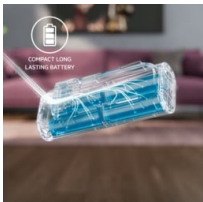

Compacte en krachtige accu

Stofzuig langer met slechts één laadbeurt. Het nieuwe ontwerp van onze compacte en krachtige 4000 mAh afneembare accu heeft een gebruiksduur tot 50 min.**** Verdubbel nog je reinigingstijd door een tweede batterij te gebruiken.