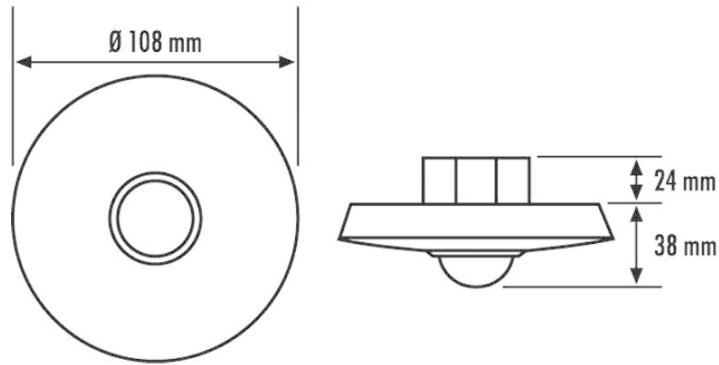

Technische gegevens:

Netspanning 230 V ~, 50 - 60 Hz
Energieverbruik ca. < 0,3 W
Detectiehoek 360°
Bereik ca. 8 m Ø, bij een montagehoogte van 3 m
Instelmogelijkheden mechanisch door middel van potentiometers, elektronisch door middel van infrarood-afstandsbedieningen Mobil-PDi/MDi en X-REMOTE (separaat bestellen)
Kanaal 1 verlichting
Contact maakcontact/potentialvoerend
Schakelvermogen 230 V ~, 50 Hz/(16 A relais), 2300 W/10 A (cos phi = 1), 1150 VA/5 A (cos phi = 0,5), capacatieve last/EVSA's max.
Impulsgevingang 1 inschakelstroom 800 A/200 µs
Nalooptijd ja
Lichtmeting impuls/ca. 1 min. - 30 min.
Lichtwaarde menglicht
Slave-ingang ca. 5 - 2000 Lux
Toegestane omgevingstemperatuur nee
Dichtheidsklasse -10 °C...+50 °C
Beschermklasse IP 20 semi-inbouwuitvoering, IP 20/IP 54 met opbouwdoos (separaat bestellen), IP 20 als uitvoering voor plafondinbouw (inbouwset separaat bestellen)
Anschlußklemme II
Levering 2,5 mm²
Montagemogelijkheden inclusief lensmasker
Behuizingsmateriaal plafondmontage
Afmetingen ca. UV-gestabiliseerd polycarbonaat
Einbaumaß hoogte 38 mm, Ø 108 mm
Kleur Inbouwdiepte 24 mm, Inbouwopening Ø 60 mm
 wit, overeenkomstig RAL 9010

Opmerking: er kunnen max. 10 slave-apparaten op een master worden aangesloten. De kabel mag niet langer zijn dan 100 m.

Bestelomschrijving
MD-C360i/8 wit

Bestelnummer
EP10055393

EAN-nr.
4015120055393

Maten in mm