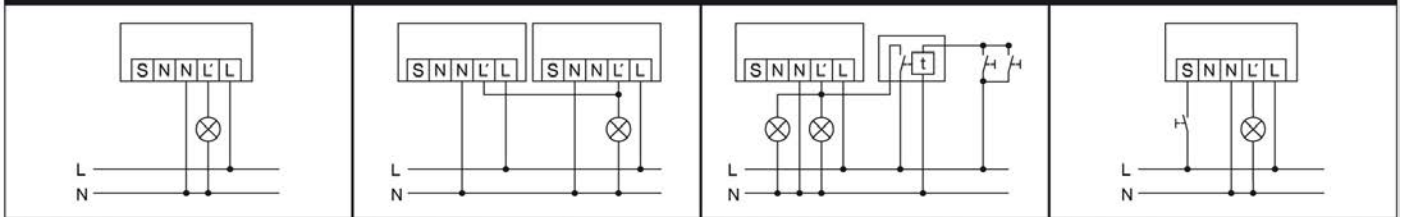

Technische gegevens:

Netspanning 230 V ~, 50 - 60 Hz
Energieverbruik ca. < 0,3 W
Detectiehoek 360°
Bereik ca. 8 m Ø, bij een montagehoogte van 3 m
Instelmogelijkheden mechanisch door middel van potentiometers, elektronisch door middel van infrarood-afstandsbedieningen Mobil-PDi/MDi en X-REMOTE (separaat bestellen)
Kanaal 1 verlichting
Contact maakcontact/potentialvoerend
Schakelvermogen 230 V ~, 50 Hz/(16 A relais), 2300 W/10 A (cos phi = 1), 1150 VA/5 A (cos phi = 0,5), capacatieve last/EVSA's max.
Impulsgevingang 1 inschakelstroom 800 A/200 µs
Nalooptijd ja
Lichtmeting impuls/ca. 1 min. - 30 min.
Lichtwaarde menglicht
Slave-ingang ca. 5 - 2000 Lux
Toegestane omgevingstemperatuur nee
Dichtheidsklasse -10 °C...+50 °C
Beschermklasse IP 20 semi-inbouwuitvoering, IP 20/IP 54 met opbouwdoos (separaat bestellen), IP 20 als uitvoering voor plafondinbouw (inbouwset separaat bestellen)
Anschlußklemme II
Levering 2,5 mm²
Montagemogelijkheden inclusief lensmasker
Behuizingsmateriaal plafondmontage
Afmetingen ca. UV-gestabiliseerd polycarbonaat
Einbaumaß hoogte 38 mm, Ø 108 mm
Kleur Inbouwdiepte 24 mm, Inbouwopening Ø 60 mm
 wit, overeenkomstig RAL 9010

Opmerking: er kunnen max. 10 slave-apparaten op een master worden aangesloten. De kabel mag niet langer zijn dan 100 m.

Bestelomschrijving
MD-C360i/8 wit

Bestelnummer
EP10055393

EAN-nr.
4015120055393

Maten in mm

Bewegingsmelder MD-C360i/8, MD-C360i/8 MIC, MD-C360i/24

Standaardschema

Parallelschakeling van max. 8 apparaten

Parallelschakeling met trappenhuisautomaat

Standaardschema met extra aansturing via maakcontact (knop). Wanneer nodig kan de verlichting met de knop handmatig aan of uit worden gezet.