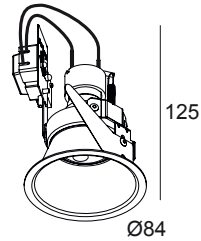

DEEP VARO Hi W

423 021 00 W

BESCHIKBAAR IN
ZWART 423 021 00 B
WIT 423 021 00 W

 [Bekijk op website](#)

Algemene info

LOCATIE	binnen
INSTALLATIE	Plafond Inbouw
ZAAGMAAT/OPENING (MM)	rond - 76
INBOUWDIEPTE (MM)	90
DIKTE MONTAGEOPPERVLAK (MM)	min.5
STOF EN WATERDICHTHEID	IP20
GEWICHT (KG)	0.1
RICHTBAARHEID	niet richtbaar

Elektrische info

	1 x QPAR51 max.20W
KLASSE	II
DIM TYPE	net-dimbaar (fase afsnijding)

Info lichtbron

Lightsource Name	halogeen
Min. distance to lightsource (m)	0,5

Opmerkingen

lamp not included

Opties

PLASTERKIT 101