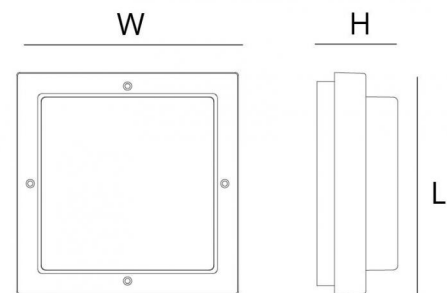

Artikelcode:

5046 614197

EAN:

7021986141979

Lichttechniek

Versie:	E27
Socket:	E27
System wattage:	0.0W
Spanning:	230V
Lichtverdeling:	Direct
Bundelhoek:	120°

Bescherming

Isolatieklasse:	Klasse I
IP:	IP65
Vandal class:	IK10
Brandbeveiligings klasse:	850°C - 30s

Energie en goedkeuringen

Goedkeuringen:	CE

Materiaal en afwerking

Behuizing:	Aluminium
Kleur:	Zwart (RAL 9004)
Optiek:	UV-gestabiliseerd polycarbonaat

Montage/Aansluiting

Mounting:	Opbouw, Indoor / Outdoor
Koppeling:	Schroefloos klemmenblok

Afmetingen (mm)

Lengte (L):	308
Breedte (W):	308
Hoogte (H):	88
Gewicht (bruto/netto):	1.9 / 1.9

Verpakking

Verpakkingsafmetingen:	308 x 308 x 68

7 0 2 1 9 8 6 1 4 1 9 7 9