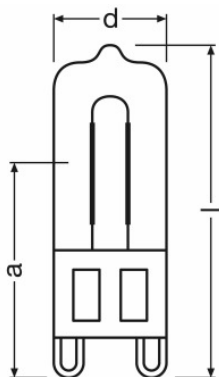

Productfamilie datasheet

HALOPIN PRO 20 W 230 V G9,
HALOPIN PRO 20 W 240 V G9,
HALOPIN PRO 33 W 230 V G9,
HALOPIN PRO 33 W 240 V G9,
HALOPIN PRO 48 W 230 V G9,
HALOPIN PRO 48 W 230 V G9,
HALOPIN PRO 60 W 230 V G9,
HALOPIN PRO 60 W 240 V G9

HALOPIN PRO 20 W 230 V G9,
HALOPIN PRO 20 W 240 V G9,
HALOPIN PRO 33 W 230 V G9,
HALOPIN PRO 33 W 240 V G9,
HALOPIN PRO 48 W 230 V G9,
HALOPIN PRO 48 W 230 V G9,
HALOPIN PRO 60 W 230 V G9,
HALOPIN PRO 60 W 240 V G9

Applicatie-advies

Zie voor meer gedetailleerde applicatie-informatie en -grafieken de productdatasheet.

Logistieke data