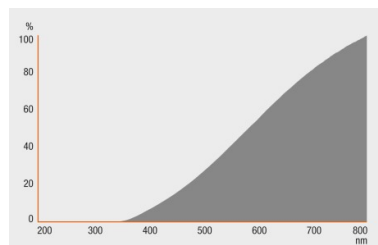

Productfamilie datasheet

HALOPIN PRO 20 W 230 V G9,
HALOPIN PRO 20 W 240 V G9,
HALOPIN PRO 33 W 230 V G9,
HALOPIN PRO 33 W 240 V G9,
HALOPIN PRO 48 W 230 V G9,
HALOPIN PRO 48 W 230 V G9,
HALOPIN PRO 60 W 230 V G9,
HALOPIN PRO 60 W 240 V G9

HALOPIN PRO 20 W 230 V G9,
HALOPIN PRO 20 W 240 V G9,
HALOPIN PRO 33 W 230 V G9,
HALOPIN PRO 33 W 240 V G9,
HALOPIN PRO 48 W 230 V G9,
HALOPIN PRO 48 W 230 V G9,
HALOPIN PRO 60 W 230 V G9,
HALOPIN PRO 60 W 240 V G9

Applicatie-advies

Zie voor meer gedetailleerde applicatie-informatie en -grafieken de productdatasheet.

Logistieke data