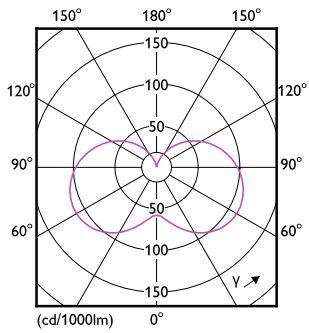

Données photométriques

LEDcandle CorePro B35 2,8W E14 827 FR-LDD

LEDcandle CorePro 2,8W B35 E14 840-GUL