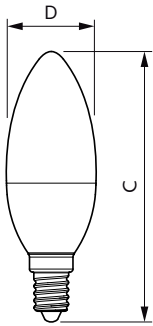

### Données du produit

Caractéristiques générales	
Culot	E14 [ E14]
Marquage CE	Oui
Conforme à la directive RoHS UE	Oui
Durée de vie nominale (nom.)	15000 h
Cycle d'allumage	50000
Niveau	CorePro

Photométries et colorimétries	
Code couleur	840 [ CCT de 4 000 K]
Flux lumineux (nom.)	250 lm
Couleur	Blanc brillant (CW)
Température de couleur proximale (nom.)	4000 K
Efficacité lumineuse (valeur nominale)	89,00 lm/W
Variation des coordonnées trichromatiques en fonction du temps de fonctionnement	<6
Indice de rendu des couleurs (nom.)	80
LLMF à la fin de la durée de vie nominale (nom.)	70 %

Températures	
Température maximale du boîtier (nom.)	63 °C

Gestion et gradation	
avec gradation	Non

Matériaux et finitions	
Finition de l'ampoule	Dépoli
Forme de l'ampoule	B35 [ B 35mm]

Normes et recommandations	
Classe d'efficacité énergétique	F

## Schéma dimensionnel

CorePro LEDcandle ND 2.8-25W E14 840 B35 FR

Product	D	C
CorePro LEDcandle ND 2.8-25W E14 840 B35 FR	35 mm	106 mm