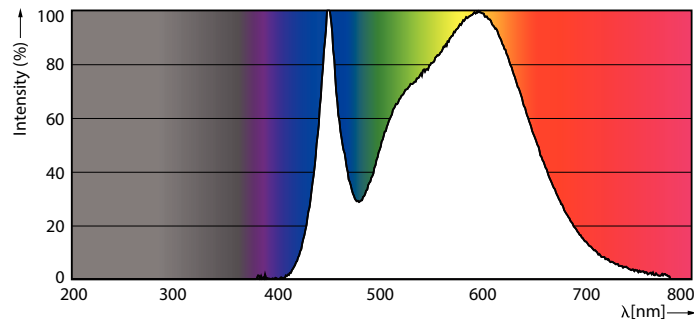

LEDcandle CorePro 2,8W B35 E14 840 FR-POC