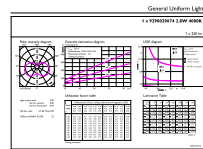

LEDcandle CorePro 2,8W B35 E14 840-GUL