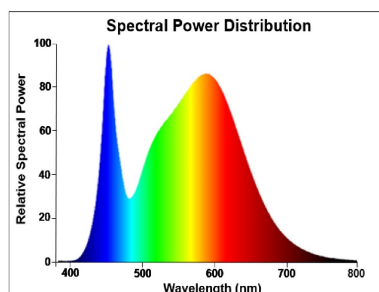

ToLEDo R7s 118MM

ToLEDo Retro R7s 118MM 850LM 840 SL

0029685

Dimbaar	Neen
Inschakelstroom (A)	1.2
Duur inschakelstroom (μs)	520
Lamp energielabel (klasse)	E
Nominale frequentie (Hz)	50/60Hz
Max. Armaturen per 16A C automaat	133
Max. Armaturen per 16A B automaat	66

Lifetime data

Gemiddelde nominale levensduur - L70 B50	15000
Gemiddelde levensduur (nominaal) (u)	15000
Gemiddelde levensduur (nominaal) (uur)	15000

Physical data

Lengte (mm)	118
Nominale diameter product (mm)	17
Gewicht (kg)	0.013

Packaging

Beschrijving verpakking	Karton
EAN code	5410288296852
Enkele lengte verpakking (cm)	12.0
Enkele breedte verpakking (cm)	4.5
Hoogte eenheidsverpakking (cm)	4.5
DUN14 (outer)	15410288296859
Eenheden per omdoos	6
Lengte omdoos (cm)	14.3
Breedte omdoos (cm)	9.7
Diepte omdoos (cm)	13.0

Safety data

Optimale bedrijfsomstandigheden ($^{\circ}$C)	-20-45
Reinigingsinstructies bij breuk	Nvt
Lamp voor speciaal doeleinde	Nee
Uitsluitend te gebruiken in droge toepassingen	Ja
Geschikt voor huishoudelijke verlichting	Ja
Safety message	Niet geschikt voor geheel gesloten armaturen

PHOTOMETRY

ToLEDo R7s 118MM

ToLEDo Retro R7s 118MM 850LM 840 SL

0029685

TECHNICAL DRAWINGS