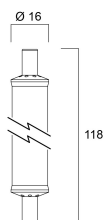

### Physical data

Lengte (mm)	118
Nominale diameter product (mm)	17
Gewicht (kg)	0.013

## PHOTOMETRY

## TECHNICAL DRAWINGS