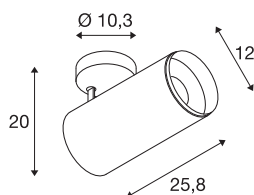

NUMINOS® SPOT DALI XL

plafondopbouwarmatuur wit / zwart 36W 2700K 60°

NUMINOS is het perfect op elkaar afgestemde armatuur-systeem van SLV dat functie, design en technologie combineert. Met een verscheidenheid aan downlights en spots zorgt u voor duizend verlichtingsontwerpmogelijkheden. Zoals bij de NUMINOS® SPOT DALI XL indoor plafondopbouwarmatuur, die indruk maakt door zijn hoogwaardige afwerking en licht. De spot is perfect voor gerichte accentverlichting of zelfs verlichting van grotere gebieden. De plafondinbouwarmatuur overtuigt met een opgenomen vermogen van 36 Watt, een lichtsterkte van 2980 Lumen, een kleurtemperatuur van 2700 Kelvin en een kleurweergave-index van 90. De installatie is dan ook nog een fluitje van een cent. Wanneer kiest u voor NUMINOS van SLV? Modulaire diversiteit wacht op u.

TECHNISCHE GEGEVENS

Art.nr.	1005746
Aantal verschillende lichtopeningen	1
Draai- of zwenkbaar	Draai- en kantelbaar
Montage	opbouw
Montagebeschrijving	plafond
dimbaar	Ja
Dimtechnologie	DALI
Primaire nominale spanning	220-240V ~50/60Hz
Secundaire stroom/spanning	900 mA
Beschermingsklasse	I
Wattage	36 W
minimale omgevingstemperatuur	-20 °C
maximale omgevingstemperatuur	35 °C
Aantal armaturen bij LS B16A	18
Aantal armaturen bij LS C16A	18
Niveau van inschakelstroom	15 A
Duur van inschakelstroom	100 µs
Stroboscopisch effect (SVM)	0
Lumen	2980 lm
Lichtkleurtemperatuur	2700 Kelvin
Stralingshoek	60 °
Kleur	wit

Lichtbron

791857	
--------	---

Toebehoren

1006170	NUMINOS® XL , Front-ring wit
---------	------------------------------

CRI	90
UGR ≤	25
LXXBXX-gegevens	L80B50
Levensduur	50000 h
Lengte	25.8 cm
Hoogte	20 cm
Diameter	12 cm
Nettogewicht	1.5 kg
Brutogewicht	2 kg
BIG WHITE pagina	101