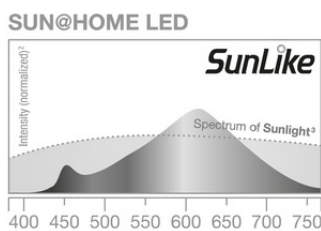

Fotometrische gegevens

Lichtkleur	Tunable White
Lichtstroom einde nominale leven	0.96
Standaardafwijking van kleurproeven	≤ 6 sdcn
Nominale lichtstroom	1055 lm
Lichtstroom	1055 lm
Lichtstroom efficiëntie	87 lm/W
Bereik regelb. kleurtemp.	2200...5000 K
Kleurtemperatuur	2200...5000 K
Kleurweergave-index Ra	95
Flikkerwaarde Pst LM	≤ 1.0
Stroboscoopeffect waarde SVM	≤ 0.4

Lichttechnische gegevens

Stralingshoek	180 °
Opstarttijd	< 0.5 s

AFMETINGEN & GEWICHT

Product gewicht	60,00 g
Diameter	64,00 mm
Maximale diameter	64 mm
Lengte	120,00 mm
Breedte (incl. ronde armaturen)	64.00 mm
Hoogte (incl. cylin. armaturen)	64.00 mm
Buitenkolf [PICOS]	A65