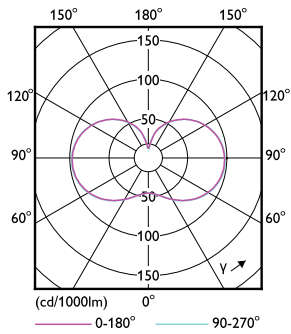

Trueforce CorePro LED HPL

Fotometrische gegevens

LEDTForce 36W ED90 E27