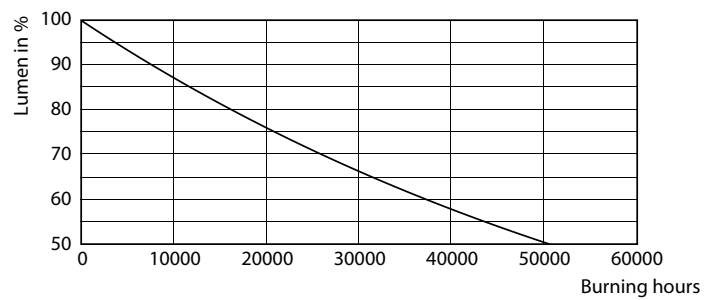

### Product gegevens

Algemene informatie		Lichtstroom (nom.)	
Lampvoet	E40 [ E40]		6000 lm
Conform EU RoHS-richtlijn	Ja	Kleuraanduiding	Koel Wit (CW)
Nominale levensduur (nom.)	25000 h	Gecorreleerde kleurtemperatuur (nom.)	4000 K
Schakelcyclus	15000	Lichtrendement (gespec.) (nom.)	166 lm/W
Technisch type	36-125W	Kleurconsistentie	<6
Meetreferentie van lichtstroom	Sphere	Kleurweergave-index (nom.)	80
		LLMF bij einde nominale levensduur (nom.)	70 %
Eisen aan armatuurontwerp		Bedrijfs- en elektrische gegevens	
Kleurcode	840 [ CCT of 4000K (841)]	Ingangsfrequentie	50 tot 60 Hz
Bundelhoek (nom.)	300 °	Power (Rated) (Nom)	36 W

## Levensduur

Life Expectancy Diagram

Lumen Maintenance Diagram