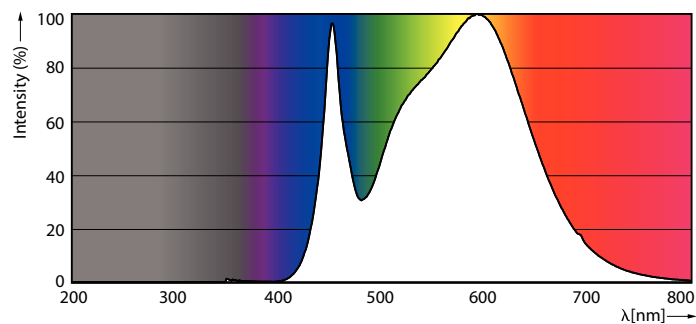

Trueforce CorePro LED HPL

Lampstroom (nom.)	165 mA
Overeenkomstig vermogen	200 W
Opstarttijd (nom.)	0.5 s
Opwarmtijd tot 60% lichtopbrengst (nom.)	0.5 s
Arbeidsfactor (nom.)	0.9
Spanning (nom.)	220-240 V

Temperatuur

T-omgeving (max.)	45 °C
T-omgeving (min.)	-20 °C
T-behuizing maximaal (nom.)	59 °C

Regelsystemen en dimmers

Dimbaar	Nee

Mechanische eigenschappen en behuizing

Lampafwerking	Mat
Lampvorm	ED90 [ED 90 mm]

Goedkeuring en toepassing

Energie-efficiëntieklasse	C
Energieverbruik kWh/1.000 uur	36 kWh
EPREL-registratienummer	403657

Productgegevens

Volledige productcode	871951429933700
Productnaam voor bestelling	TForce Core LED HPL 36W E40 840 FR
EAN/UPC - Product	8719514299337
Bestelcode	29933700
Lokale code	29933700
Numerator - Aantal per pak	1
Numerator - Dozen per buitendoos	6
SAP-materiaal	929002481502
Net Weight (Piece)	0,190 kg

Maatschets

Product	D	C
TForce Core LED HPL 36W E40 840 FR	90 mm	230 mm

Fotometrische gegevens

LEDTForce 36W ED90 E40 840

LEDTForce 36W ED90 E40 840