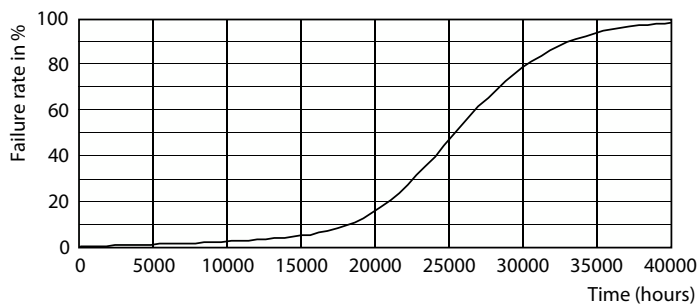

Levensduur

Life Expectancy Diagram