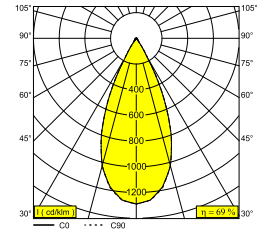

VARO S OK 93045 W

21932 9320 W

BESCHIKBAAR IN
ZWART 21932 9320 B
WIT 21932 9320 W

 [Bekijk op website](#)

Algemene info

LOCATIE	binnen
INSTALLATIE	Plafond Inbouw
ZAAGMAAT/OPENING (MM)	square - 85 x 85
INBOUWDIEPTE (MM)	75
DIKTE MONTAGEOPPERVLAK (MM)	max.25
STOF EN WATERDICHTHEID	IP20
GEWICHT (KG)	0.2
RICHTBAARHEID	0° tot 25° zwenkbaar, 350° roteerbaar
INFO	REFLECTOR FL-45° EXCL.LED POWER SUPPLY 350mA-DC VARO S OK COVER BLACK or WHITE included

Elektrische info

KLASSE	III
ENERGIE KLASSE	D

Info lichtbron

Lightsource Name	LED
Lichtbron	LED array 5,8W / CRI>90 (R9: 52) / 3000K / 787lm
TM-30-15 Waarden	Rf: 90 / Rg: 99
SDCM	SDCM1
Risk-groep	RG1
LM80	L90B10 > 50000
LED techniek (lichtbron)	787lm // 5,8W // 135lm/W
LED techniek (toestel)	541lm // 7W // 81lm/W