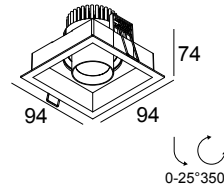

VARO S OK 93045 W

21932 9320 W

BESCHIKBAAR IN
ZWART 21932 9320 B
WIT 21932 9320 W

 [Bekijk op website](#)

Algemene info

LOCATIE	binnen
INSTALLATIE	Plafond Inbouw
ZAAGMAAT/OPENING (MM)	square - 85 x 85
INBOUWDIEPTE (MM)	75
DIKTE MONTAGEOPPERVLAK (MM)	max.25
STOF EN WATERDICHTHEID	IP20
GEWICHT (KG)	0.2
RICHTBAARHEID	0° tot 25° zwenkbaar, 350° roteerbaar
INFO	REFLECTOR FL-45° EXCL.LED POWER SUPPLY 350mA-DC VARO S OK COVER BLACK or WHITE included

Elektrische info

KLASSE	III
ENERGIE KLASSE	D

Info lichtbron

Lightsource Name	LED
Lichtbron	LED array 5,8W / CRI>90 (R9: 52) / 3000K / 787lm
TM-30-15 Waarden	Rf: 90 / Rg: 99
SDCM	SDCM1
Risk-groep	RG1
LM80	L90B10 > 50000
LED techniek (lichtbron)	787lm // 5,8W // 135lm/W
LED techniek (toestel)	541lm // 7W // 81lm/W