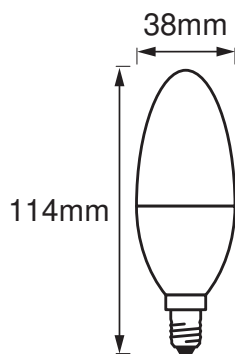

Données photométriques

Teinte de couleur (désignation)	Lumière blanche dynamique
Flux résiduel en fin de vie nomi	0.95
Ecart-type de correspondance de couleur	≤ 6 sdc
Flux lumineux nominale	470 lm
Flux lumineux	470 lm
Efficacité lumineuse	95 lm/W
Gamme de t° de couleur ajustables	2700...6500 K
Temp. de couleur	2700...6500 K
Ra Indice de rendu des couleurs	80
Indice du papillotement (PstLM)	≤ 1
Indice de l'effet stroboscopique (SVM)	≤ 0.4

Données techniques légères

Angle de rayonnement	200 °
Temps d'amorçage	< 0.5 s

DIMENSIONS ET POIDS

Poids du produit	32,00 g
Diamètre	39,00 mm
Diamètre maximum	37 mm
Longueur	115,00 mm
Largeur	39,0 mm
Largeur (y compris les luminaires ronds)	39.0 mm
Hauteur	39,0 mm
Hauteur (luminaires cycliques inclus)	39.0 mm
Forme de l'ébauche [PICOS]	B40