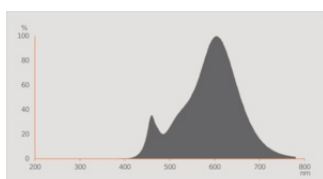

Données photométriques

Teinte de couleur (désignation)	Lumière blanche dynamique
Flux résiduel en fin de vie nomi	0.95
Ecart-type de correspondance de couleur	≤ 6 sdc
Flux lumineux nominale	470 lm
Flux lumineux	470 lm
Efficacité lumineuse	95 lm/W
Gamme de t° de couleur ajustables	2700...6500 K
Temp. de couleur	2700...6500 K
Ra Indice de rendu des couleurs	80
Indice du papillotement (PstLM)	≤ 1
Indice de l'effet stroboscopique (SVM)	≤ 0.4

Données techniques légères

Angle de rayonnement	200 °
Temps d'amorçage	< 0.5 s

DIMENSIONS ET POIDS

Poids du produit	32,00 g
Diamètre	39,00 mm
Diamètre maximum	37 mm
Longueur	115,00 mm
Largeur	39,0 mm
Largeur (y compris les luminaires ronds)	39.0 mm
Hauteur	39,0 mm
Hauteur (luminaires cycliques inclus)	39.0 mm
Forme de l'ébauche [PICOS]	B40