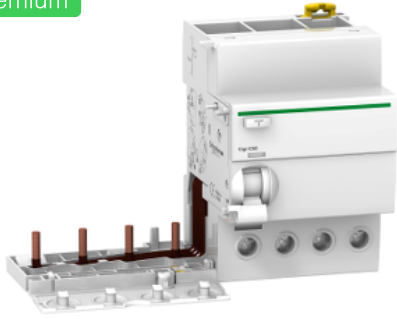

Productinformatieblad

Specificaties

Vigi iC60 4P 63A 30mA AC-type

A9V11463

Hoofdkenmerken

Gamma	Acti 9
Type product of component	Uitbreiding vermogenschakelaars
Korte naam apparaat	Vigi iC60
Beschrijving polen	4P
[In] nominale stroom	63 A
Aardlekgevoeligheid	30 mA
Tijdvertraging differentieelfunctie	Onmiddellijk
Earth leakage protection type	Type AC
Type net	AC
Netfrequentie	50/60 Hz
[Ue] nominale bedrijfsspanning	400 V AC 50/60 Hz conform EN 61009-1 400/415 V AC 50/60 Hz conform IEC 61009-1 conform IEC/EN 61009-2-1
Normen	IEC 61009-1 EN 61009-1
Stap van 9 mm	7

Complementaire kenmerken

Locatie eenheid in systeem	Uitgang
Technologie uitschakeling differentieel	Spanningsonafhankelijk
[Ui] nominale isolatiespanning	500 V AC 50/60 Hz conform IEC 60947-2
[Uimp] nominale stothoudspanning	6 kV conform IEC 60947-2
Bereik compatibiliteit	Acti 9 (Acti 9 iC60) Acti 9 (Acti 9 Reflex iC60)
Compatibiliteit product	Enkelvoudige klem
Lokale signalering	Uitschakelindicator
Montagemodus	Opklikbaar
Montagesteun	DIN-rail
Elektrische aansluiting op MCB	Met schroeven
Verdeelblok	Onder: JA

Hoogte	91 mm
Breedte	135 mm
Diepte	73,5 mm
Nettogewicht	0,245 kg
Aansluitingen - klemmen	Tunnelaansluitklem onderkant voor 1 kabel(s) 1...35 mm ² stijve zonder kabelhuls Tunnelaansluitklem onderkant voor 1 kabel(s) 1...25 mm ² flexibel zonder kabelhuls Tunnelaansluitklem onderkant voor 1 kabel(s) 1...25 mm ² flexibel met kabelhuls
Draadstriplengte	14 mm for onder connection
Aandraaimoment	3,5 N.m onder