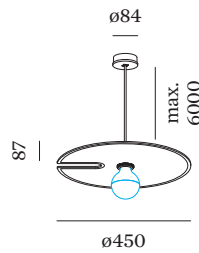

max. 15.0 W

ÉLECTRIQUE

220 - 240 V

Class 1

PHYSIQUE

Diamètre 450 mm

Hauteur 87 mm

0.81 kg

suspension 6,0 m incl.

Luminaire rond pour plafond/mural de surface intégré à un élément acoustique en feutre de PET haute qualité doté de propriétés d'absorption du son; surface en Feutre Indigo Blue; culot E27; type de lampe G95; max. 15W; 220 - 240 V; indice de protection IP20; CP1; sources lumineuses non incluses;