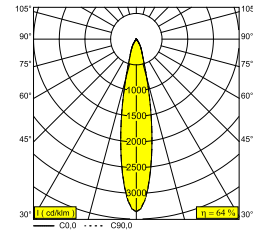

ENTERO RD-S TRIMLESS IP TW 94020 GC

28472 9020 GC

BESCHIKBAAR IN
ZWART 28472 9020 B
GOUD KLEUR 28472 9020 GC
WIT 28472 9020 W

 [Bekijk op website](#)

Algemene info

LOCATIE	binnen
INSTALLATIE	Plafond Inbouw
ZAAGMAAT/OPENING (MM)	rond - Ø KIT
INBOUWDIEPTE (MM)	115
STOF EN WATERDICHTHEID	IP44/20
GEWICHT (KG)	0.245
RICHTBAARHEID	0° tot 20° zwenkbaar, 355° roteerbaar
INFO	REFLECTOR FL-20° EXCL.LED POWER SUPPLY 500mA-DC TW - (DALI DT8)

Elektrische info

KLASSE	III
ENERGIE KLASSE	E

Info lichtbron

Lightsource Name	LED
Lichtbron	LED array 9W / CRI>90 (R9: 50) / 1800K-4000K / 979lm
TM-30-15 Waarden	Rf: 89 / Rg: 100
SDCM	SDCM2
Risk-groep	RG1
LM80	L90B10 > 50000
LED techniek (lichtbron)	979lm // 9W // 109lm/W
LED techniek (toestel)	623lm // 10W // 60lm/W