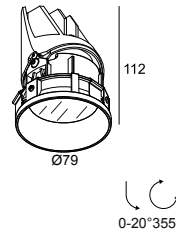

ENTERO RD-S TRIMLESS IP TW 94020 GC

28472 9020 GC

BESCHIKBAAR IN
ZWART 28472 9020 B
GOUD KLEUR 28472 9020 GC
WIT 28472 9020 W

 [Bekijk op website](#)

Algemene info

LOCATIE	binnen
INSTALLATIE	Plafond Inbouw
ZAAGMAAT/OPENING (MM)	rond - Ø KIT
INBOUWDIEPTE (MM)	115
STOF EN WATERDICHTHEID	IP44/20
GEWICHT (KG)	0.245
RICHTBAARHEID	0° tot 20° zwenkbaar, 355° roteerbaar
INFO	REFLECTOR FL-20° EXCL.LED POWER SUPPLY 500mA-DC TW - (DALI DT8)

Benodigdheden

MOUNTING KIT ENTERO ROUND S
MOUNTING KIT AIR 105
LED POWER SUPPLY 500mA-DC TW

ENTERO RD-S TRIMLESS IP TW 94020 GC

28472 9020 GC

Voor gedetailleerde montage gegevens, consulteer de handleiding: [28472_XXX0_HAND.pdf](#)