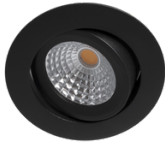

ASOL7DPHCCCT54B

DOWNLIGHT TECO SOLIS IP54 DIMMABLE CCT NOIR

CARACTÉRISTIQUES

Référence : ASOL7DPHCCCT54B

Hauteur : 30 mm

Diam. percement : 68mm

Diam. intérieur : 75 mm

Angle : 60 °

IP : IP54

Diam. extérieur : 84 mm

Puissance : 10 W

Kelvin : 2700/3000/4000K

Lumen : 758/802/852 Lm

Ra : >90

Gamme : SOLIS

Couleur : Noir

DESCRIPTION

- Encastré de plafond orientable type downlight LED orientable - IP54. Blanc- Noir- Nickel satiné.
- ° LED type COB (Chip on board) d'une puissance de 7W.
- ° CCT via Dip switch 2700/3000/4000K.
- ° Driver Phase dim inclus.