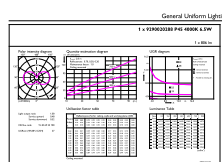

LEDLuster E14 P45 840 FR