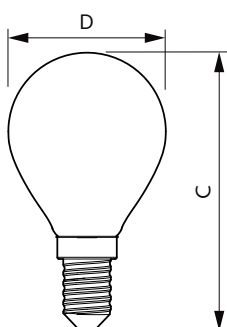

Lampes CorePro Flamme et Sphérique filament

Facteur de puissance (nom.)	0.55
Tension (nom.)	220-240 V

Températures

Température maximale du boîtier (nom.)	55 °C

Gestion et gradation

avec gradation	Non

Matériaux et finitions

Finition de l'ampoule	Dépoli
Forme de l'ampoule	P45 [P 45mm]

Normes et recommandations

Classe d'efficacité énergétique	E
Consommation d'énergie kWh/1 000 h	7 kWh

Numéro d'enregistrement EPREL	387449

Données logistiques

Code de produit complet	871951434762500
Nom du produit de la commande	CorePro LEDLusterND6.5-60W P45 E14840FRG
Code barre produit	8719514347625
Code de commande	34762500
Code de commande local	34762500
Numérateur - Quantité par kit	1
Conditionnement par carton	10
SAP - Matériaux	929002028892
Net Weight (Piece)	0,014 kg

Schéma dimensionnel

CorePro LEDLusterND6.5-60W P45 E14840FRG

Product	D	C
CorePro LEDLusterND6.5-60W P45 E14840FRG	45 mm	80 mm