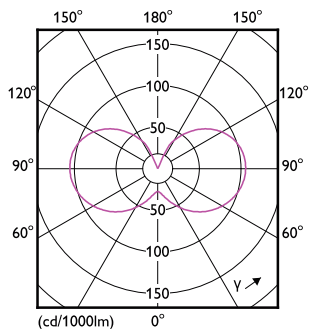

Lampes CorePro Flamme et Sphérique filament

Données photométriques

LEDbulb 6,5-60W E14 P45