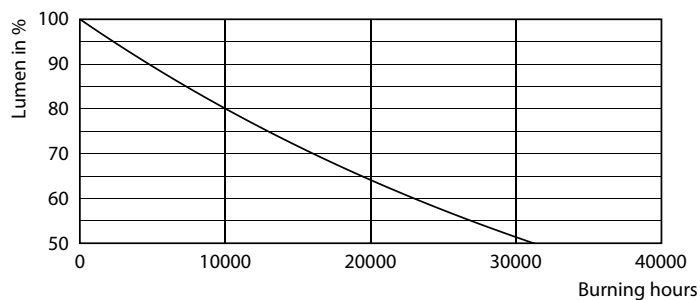

Durée de vie

Lumen Maintenance Diagram