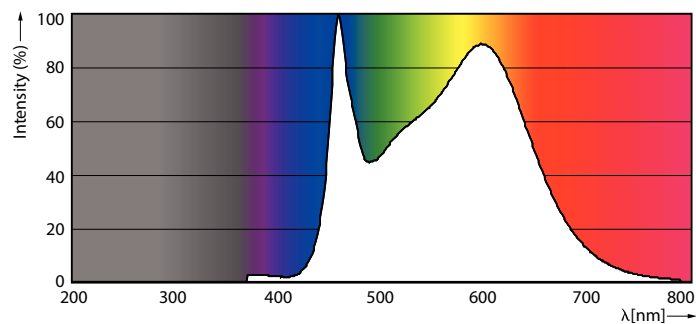

Données photométriques

LEDbulb 6,5-60W E14 P45

LEDLuster E14 P45 840 FR