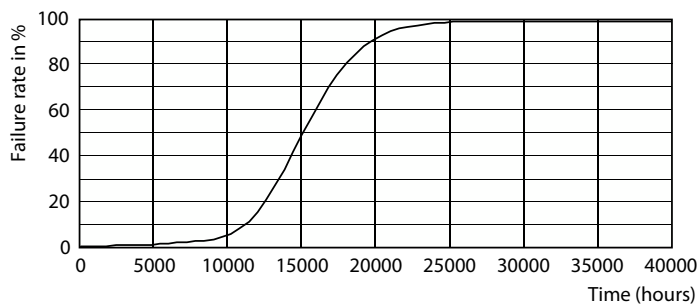

### Données du produit

Caractéristiques générales		Caractéristiques électriques	
Culot	E14 [ E14]	Efficacité lumineuse (valeur nominale)	124,00 lm/W
Marquage CE	Oui	Variation des coordonnées trichromatiques en fonction du temps de fonctionnement	<6
Conforme à la directive RoHS UE	Oui	Indice de rendu des couleurs (nom.)	80
Durée de vie nominale (nom.)	15000 h	LLMF à la fin de la durée de vie nominale (nom.)	70 %
Cycle d'allumage	20000		
Référence de mesure du flux	Sphere		
Niveau	CorePro		
Photométries et colorimétries			
Code couleur	840 [ CCT de 4 000 K]	Fréquence d'entrée	50 à 60 Hz
Flux lumineux (nom.)	806 lm	Puissance (valeur nominale)	6,5 W
Couleur	Blanc brillant (CW)	Courant lampe (nom.)	50 mA
Température de couleur proximale (nom.)	4000 K	Puissance équivalente	60 W
		Heure de démarrage (nom.)	0,5 s
		Temps de chauffage à 60 % du flux lumineux (nom.)	0,5 s

## Données photométriques

LEDbulb 6,5-60W E14 P45

## Durée de vie

Lumen Maintenance Diagram

Life Expectancy Diagram