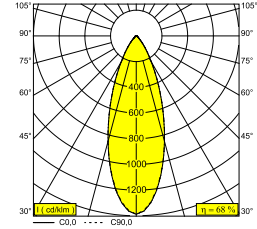

## PLAT-OH! SOFT 93036 W-W

29512 9020 W-W

BESCHIKBAAR IN

**ZWART-ZWART** 29512 9020 B-B

**ZWART-GOUD KLEUR** 29512 9020 B-GC

**WIT-WIT** 29512 9020 W-W

 [Bekijk op website](#)