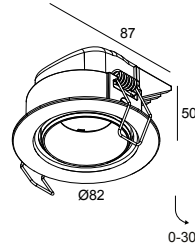

PLAT-OH! SOFT 93036 W-W

29512 9020 W-W

BESCHIKBAAR IN

ZWART-ZWART 29512 9020 B-B

ZWART-GOUD KLEUR 29512 9020 B-GC

WIT-WIT 29512 9020 W-W

[Bekijk op website](#)

Algemene info

LOCATIE	binnen
INSTALLATIE	Plafond Inbouw
ZAAGMAAT/OPENING (MM)	rond - 76
INBOUWDIEPTE (MM)	55
DIKTE MONTAGEOPPERVLAK (MM)	max.12,5
STOF EN WATERDICHTHEID	IP20
GEWICHT (KG)	0.2
RICHTBAARHEID	0° tot 30° zwenkbaar
INFO	REFLECTOR FL-36° EXCL.LED POWER SUPPLY 350mA-DC

Elektrische info

KLASSE	III
ENERGIE KLASSE	F

Info lichtbron

Lightsource Name	LED
Lichtbron	LED array 6W / CRI>90 (R9: 50) / 3000K-1800K / 623lm
TM-30-15 Waarden	Rf: 90 / Rg: 99
SDCM	SDCM2
Risk-groep	RG1
LM80	L90B10 > 50000
LED techniek (lichtbron)	623lm // 6W // 105lm/W
LED techniek (toestel)	425lm // 7W // 62lm/W

Benodigdheden

LED POWER SUPPLY 350mA-DC

Voor gedetailleerde montage gegevens, consulteer de handleiding: [29512_XXX0_HAND.pdf](#)