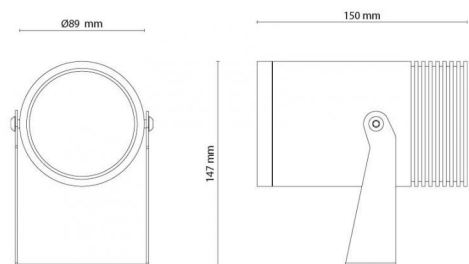

### Montage/Aansluiting

Mounting: Opbouw, Outdoor  
 Kabel: Kabel 2m  
 Koppeling: Type F Schuko  
 Max. luminaires per circuit breaker: B10: 24, B16: 33, C10: 24, C16: 33

### Afmetingen (mm)

Lengte (mm) L: 150  
 Breedte (mm) W: 89  
 Hoogte (mm) H: 147  
 Gewicht (kg) bruto/netto: 1.915 / 1.5

### Verpakking

Verpakkingsafmetingen (mm): 200 x 140 x 110

7 0 2 1 9 8 6 3 0 0 1 1 6