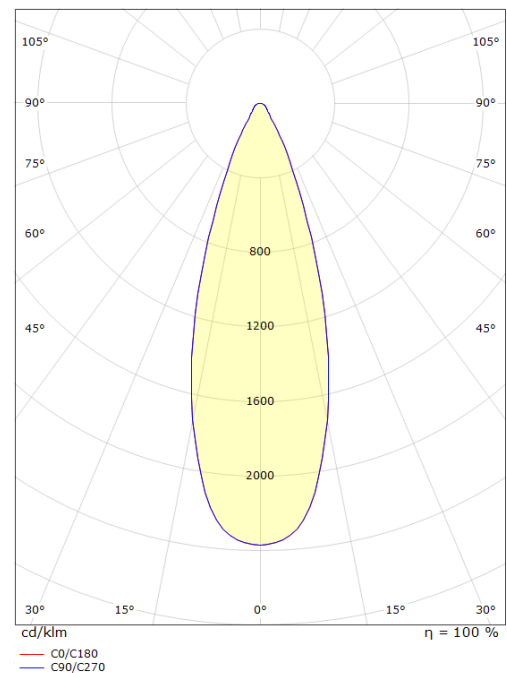

Verpakking

Verpakkingsafmetingen (mm): 200 x 140 x 110