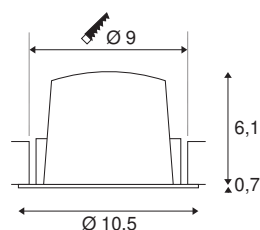

TECHNISCHE GEGEVENS

Art.nr.:	1003869
Aantal verschillende lichtopeningen	1
Secundaire stroom/spanning	500mA
Hoogte	6.8 cm
Diameter	10.5 cm
Inbouwdiameter	9 cm
Inbouwdiepte	7.5 cm
Nettogewicht	0.24 kg
Brutogewicht	0.28 kg
IP-code	IP 20 / IP 44
Beschermingsklasse	III
Schokbestendigheidsklasse	IK02
Schokbestendigheid	0,2 Joule
Montage	inbouw
Montagebeschrijving	plafond
Wattage	17.55 W
Lumen	1600 lm
Lichtkleurtemperatuur	3000 Kelvin
Stralingshoek	40 °
Kleur	zwart
CRI	90
UGR ≤	22