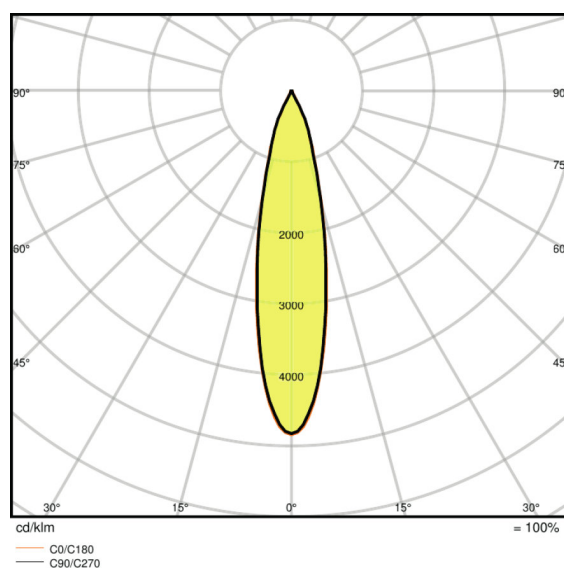

Fotometrische data

Kleurtemperatuur	4000 K
Kleurweergave-index Ra	90
Lichtkleur	Cool White
Lichtstroom	1900 lm
Lichtstroom efficiëntie	75 lm/W
Standaardafwijking van kleurproeven	≤ 3 sdcn

Lichttechnische gegevens

Stralingshoek	24 °
---------------	------

Afmetingen

Diameter	75,0 mm
Hoogte	255,0 mm
Product gewicht	770,00 g

Kleuren & materialen

Kleur behuizing	White
Kleur van het product	White
Kleur behuizing	White
Body materiaal	Aluminum
Materiaal afdekking	Polymethylmethacrylate (PMMA)

Lichtverdeling

LDC typ cone

LDC typ polar

TECHNISCHE UITRUSTING

– Optionele reflectoren met 15° of 38° uitstralingshoek beschikbaar

LOGISTIEKE DATA

Productcode	Verpakkingseenheid (stuks per verpakking)	Afmetingen (lengte x breedte x hoogte)	Gewicht	Volume
4058075113466	Vouwdoos 1	90 mm x 100 mm x 285 mm	830,00 g	2.57 dm ³
4058075113473	Verzenddoos 4	375 mm x 110 mm x 295 mm	3557,00 g	12.17 dm ³