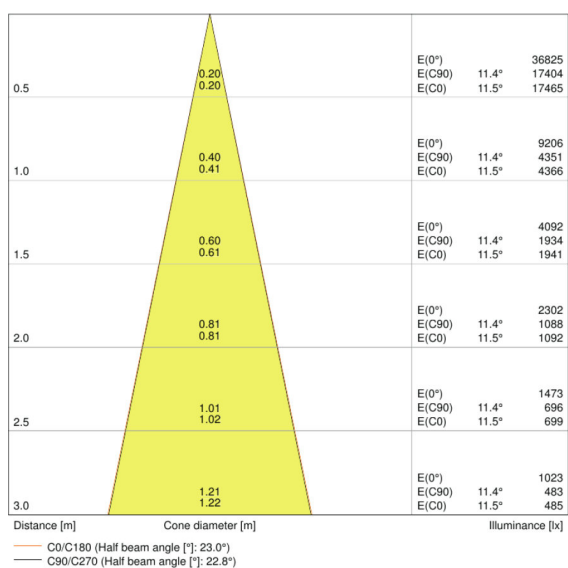

Fotometrische data

Kleurtemperatuur	4000 K
Kleurweergave-index Ra	90
Lichtkleur	Cool White
Lichtstroom	1900 lm
Lichtstroom efficiëntie	75 lm/W
Standaardafwijking van kleurproeven	≤ 3 sdcn

Lichttechnische gegevens

Stralingshoek	24 °
---------------	------

Afmetingen

Diameter	75,0 mm
Hoogte	255,0 mm
Product gewicht	770,00 g

Kleuren & materialen

Kleur behuizing	White
Kleur van het product	White
Kleur behuizing	White
Body materiaal	Aluminum
Materiaal afdekking	Polymethylmethacrylate (PMMA)

Aanvullende product data

Montagetype	Surface
Montagelocatie	Montagerail

Vermogen

Dimbaar	Nee
Type aansluiting	Adapter, 3-fasen
Vervangbare LED module	Niet vervangbaar

Certificaten & normen

Type bescherming	IP20
Veiligheidsklasse	II
Beschermklasse IK (Schok bestendig)	IK03
Glow Wire Test volgens IEC 695-2-1	650 °C
Fotobiologische veiligheidsgroep EN62778	RG 1
Normen	CE/CB/ENEC/TÜV SÜD/EAC/RoHS

Lichtverdeling

LDC typ cone

LDC typ polar

TECHNISCHE UITRUSTING

– Optionele reflectoren met 15° of 38° uitstralingshoek beschikbaar

LOGISTIEKE DATA

Productcode	Verpakkingseenheid (stuks per verpakking)	Afmetingen (lengte x breedte x hoogte)	Gewicht	Volume
4058075113466	Vouwdoos 1	90 mm x 100 mm x 285 mm	830,00 g	2.57 dm ³
4058075113473	Verzenddoos 4	375 mm x 110 mm x 295 mm	3557,00 g	12.17 dm ³