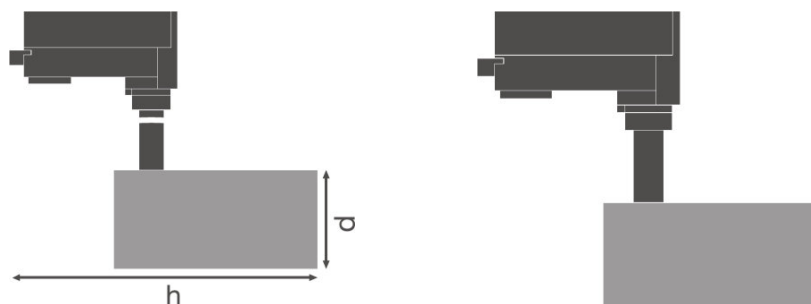

Armatuur voorschakelapparatuurdata

Ouput current	600 mA
ECG - Output ripple current	< 10 %
Flikkervrij	Ja
Max. armaturen op stroomonderbreke B16 A	32
Max. armaturen op stroomonderbreke C10 A	26
Max. armaturen op stroomonderbreke C16 A	41

Fotometrische data

Kleurtemperatuur	4000 K
Kleurweergave-index Ra	90
Lichtkleur	Cool White
Lichtstroom	1900 lm
Lichtstroom efficiëntie	75 lm/W
Standaardafwijking van kleurproeven	≤ 3 sdcn

Lichttechnische gegevens

Stralingshoek	24 °
---------------	------

Afmetingen

Diameter	75,0 mm
Hoogte	255,0 mm
Product gewicht	770,00 g

Kleuren & materialen

Kleur behuizing	White
Kleur van het product	White
Kleur behuizing	White
Body materiaal	Aluminum
Materiaal afdekking	Polymethylmethacrylate (PMMA)