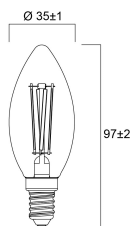

TECHNICAL DRAWINGS