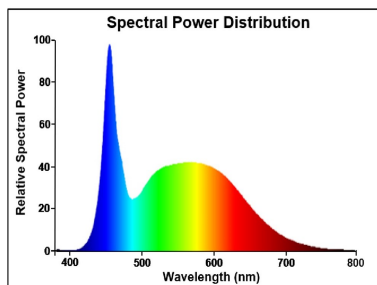

ToLEDo Retro Candle Dimmable

ToLEDo RT Candle V5 ST DIM 470LM 865 E14 SL

0029369

Nominale diameter product (mm)	35
Gewicht (kg)	0.021

Packaging

Beschrijving verpakking	Karton
EAN code	5410288293691
Enkele lengte verpakking (cm)	11.0
Enkele breedte verpakking (cm)	4.5
Hoogte eenheidsverpakking (cm)	4.5
DUN14 (outer)	15410288293698
Eenheden per omdoos	6
Lengte omdoos (cm)	14.3
Breedte omdoos (cm)	9.7
Diepte omdoos (cm)	12.0

Safety data

Optimale bedrijfsomstandigheden (°C)	-10-45
Reinigingsinstructies bij breuk	Nvt
Lamp voor speciaal doeleinde	Nee
Uitsluitend te gebruiken in droge toepassingen	Ja
Geschikt voor huishoudelijke verlichting	Ja
Safety message	Niet geschikt voor geheel gesloten armaturen

PHOTOMETRY

TECHNICAL DRAWINGS