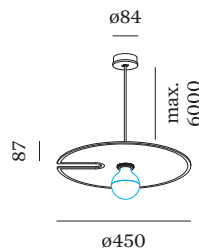

max. 15.0 W

ELEKTRISCH

220 - 240 V

Klasse I

FYSISCH

Diameter 450 mm

Hoogte 87 mm

0.68 kg

incl. 2.5 m ophangstelsel

Ronde plafond-/wandarmatuur geïntegreerd in een akoestisch element van hoogwaardig PET-vilt met geluidsabsorberende eigenschappen; oppervlak Vilt Antraciet; lampfitting E27; lamptype G95; max. 15W; 220 - 240 V; beschermingsgraad IP20; PC1; lamp niet inbegrepen;