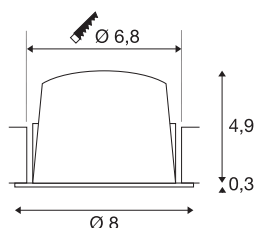

NUMINOS® DL S

indoor led plafondinbouwarmatuur zwart/wit 2700K
40° incl. bladveren

NUMINOS is het optimaal op elkaar afgestemde armatuur-systeem van SLV dat functie, design en technologie combineert. Zo kunt u met verschillende downlights en spots duizend mogelijkheden voor lichtontwerp ervaren. Zoals bij de NUMINOS® DL S plafondinbouwarmatuur, die indruk maakt door zijn hoogwaardige afwerking en licht. Ideaal voor discrete, moderne en ruimtebesparende verlichting die de aandacht vestigt op voorwerpen of de ruimte. De plafondinbouwarmatuur overtuigt met een opgenomen vermogen van 8,6 watt, een lichtsterkte van 720 lumen, een kleurtemperatuur van 2700 Kelvin en een hoge kleurweergave-index van meer dan 90. De installatie is dan ook nog een fluitje van een cent. Wanneer kiest u voor NUMINOS van SLV? Modulaire diversiteit wacht op u.

TECHNISCHE GEGEVENS

Art.nr.:	1003773
Aantal verschillende lichtopeningen	1
Secundaire stroom/spanning	250mA
Hoogte	5.2 cm
Diameter	8 cm
Inbouwdiameter	6.8 cm
Inbouwdiepte	5.5 cm
Nettogewicht	0.16 kg
Brutogewicht	0.2 kg
IP-code	IP 20 / IP 44
Beschermingsklasse	III
Schokbestendigheidsklasse	IK02
Schokbestendigheid	0,2 Joule
Montage	inbouw
Montagebeschrijving	plafond
Wattage	8.6 W
Lumen	720 lm
Lichtkleurtemperatuur	2700 Kelvin
Stralingshoek	40 °
Kleur	zwart
CRI	90
UGR ≤	19