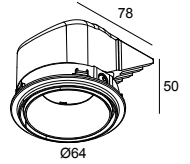

PLAT-OH! TRIMLESS 92736 B

29513 9220 B

BESCHIKBAAR IN
ZWART 29513 9220 B
GOUD KLEUR 29513 9220 GC
WIT 29513 9220 W

0-30°/345°

 [Bekijk op website](#)

Algemene info

LOCATIE	binnen
INSTALLATIE	Plafond Inbouw
ZAAGMAAT/OPENING (MM)	rond - ØKIT
INBOUWDIEPTE (MM)	55
STOF EN WATERDICHTHEID	IP20
GEWICHT (KG)	0.2
RICHTBAARHEID	0° tot 30° zwenkbaar
INFO	REFLECTOR FL-36° EXCL.LED POWER SUPPLY 500mA-DC

Benodigdheden

MOUNTING KIT PLAT-OH! TRIMLESS
 LED POWER SUPPLY 350 / 500mA-DC

Voor gedetailleerde montage gegevens, consulteer de handleiding: [29513_XXX0_HAND.pdf](#)

PLAT-OH! TRIMLESS 92736 B

29513 9220 B