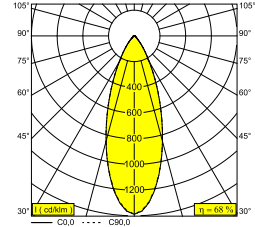

PLAT-OH! TRIMLESS 92736 B

29513 9220 B

BESCHIKBAAR IN
ZWART 29513 9220 B
GOUD KLEUR 29513 9220 GC
WIT 29513 9220 W

0-30°/345°

 [Bekijk op website](#)

Algemene info

LOCATIE	binnen
INSTALLATIE	Plafond Inbouw
ZAAGMAAT/OPENING (MM)	rond - ØKIT
INBOUWDIEPTE (MM)	55
STOF EN WATERDICHTHEID	IP20
GEWICHT (KG)	0.2
RICHTBAARHEID	0° tot 30° zwenkbaar
INFO	REFLECTOR FL-36° EXCL.LED POWER SUPPLY 500mA-DC

Elektrische info

KLASSE	III
ENERGIE KLASSE	E

Info lichtbron

Lightsource Name	LED
Lichtbron	LED array 5,8-8,6W / CRI>90 (R9: 60) / 2700K / 753-1041lm
TM-30-15 Waarden	Rf: 89 / Rg: 100
SDCM	SDCM1
Risk-groep	RG1
LM80	L90B10 > 50000
LED techniek (lichtbron)	1041lm // 8,6W // 121lm/W
LED techniek (toestel)	709lm // 10W // 72lm/W