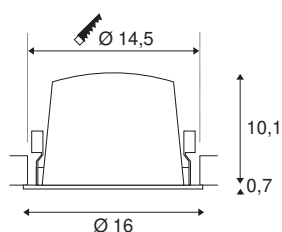

NUMINOS® DL XL

indoor led plafondbouwarmatuur wit/chroom 2700K 55°

Design, technologie en functie in perfectie: NUMINOS is het armatuursysteem van SLV dat alles combineert. Met verschillende downlights en spots zorgt u voor duizend mogelijkheden voor lichtontwerp. Ook met de NUMINOS® DL XL plafondbouwarmatuur, die overtuigt door de beste afwerking en lichtkwaliteit. Ideaal voor discrete, moderne en ruimtebesparende verlichting die voorwerpen of de ruimte accentueert. De plafondbouwarmatuur overtuigt met een opgenomen vermogen van 37,4 watt, een lichtsterkte van 3400 lumen, een kleurtemperatuur van 2700 Kelvin en een hoge kleurweergave-index van meer dan 90. De eenvoudige installatie is dan nog slechts een formaliteit. Wanneer kiest u voor NUMINOS van SLV? Modulaire diversiteit wacht op u.

TECHNISCHE GEGEVENS

Art.nr.:	1004005
Aantal verschillende lichtopeningen	1
Secundaire stroom/spanning	1050mA
Hoogte	10.8 cm
Diameter	16 cm
Inbouwdiameter	14.5 cm
Inbouwdiepte	11.5 cm
Nettogewicht	0.715 kg
Brutogewicht	0.87 kg
IP-code	IP 20 / IP 44
Beschermingsklasse	III
Schokbestendigheidsklasse	IK02
Schokbestendigheid	0,2 Joule
Montage	inbouw
Montagebeschrijving	plafond
Wattage	37.4 W
Lumen	3400 lm
Lichtkleurtemperatuur	2700 Kelvin
Stralingshoek	55 °
Kleur	wit
CRI	90
UGR ≤	19