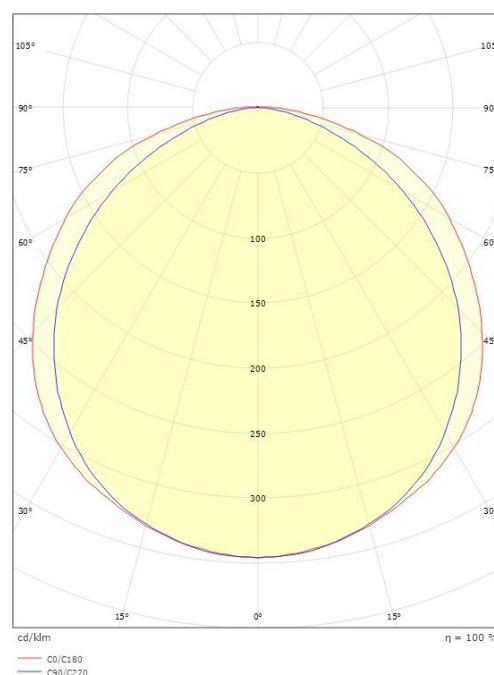

Montage/Connexion

Montage: Surface, Extérieurs
Module: 20m
Câble: Câble 1,5m

Dimensions

Longueur (mm) L: 20000
Largeur (mm) W: 12.6
Hauteur (mm) H: 7.4
Poids (kg) brutto/netto: 2.88 / 2.36

Emballage

Dimensions de l'emballage (mm): 291 x 257 x 96

7 0 2 1 9 8 3 9 1 4 8 8 0