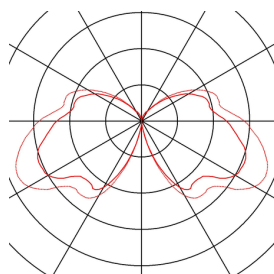

Borne outdoor F-POL

TC-(D,H,T,Q)SE, IP54, rond, anthracite, max. 20 W

Grâce à la construction de sa grille incorporée, le luminaire en aluminium de la série F-POL émet une lumière non éblouissante. L'indice de protection IP54 signifie que ce luminaire peut être placé à l'extérieur. La série F-POL comporte également une applique et est donc utilisable de manière universelle. Le raccordement de la lampe se fait directement au réseau 230 V.

INFORMATIONS TECHNIQUES

N° art.	231595
Nombre de douilles	1
Code IP	IP 54
Classe de résistance aux chocs	IK 05
Montage	Apparent
Infos de montage	Sol
Tension nominale primaire	220-240V ~50/60Hz
Indice de protection	I
Wattage	20 W
Coloris	anthracite
Répartition de l'intensité lumineuse	symétrique
Faisceau lumineux	direct - indirect
Hauteur	86 cm
Diamètre	12 cm
Poids net	3 kg
Poids brut	3.683 kg
BIG WHITE, page	567