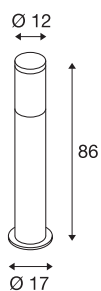

Borne outdoor F-POL

TC-(D,H,T,Q)SE, IP54, rond, anthracite, max. 20 W

Grâce à la construction de sa grille incorporée, le luminaire en aluminium de la série F-POL émet une lumière non éblouissante. L'indice de protection IP54 signifie que ce luminaire peut être placé à l'extérieur. La série F-POL comporte également une applique et est donc utilisable de manière universelle. Le raccordement de la lampe se fait directement au réseau 230 V.

INFORMATIONS TECHNIQUES

N° art.	231595
Nombre de douilles	1
Code IP	IP 54
Classe de résistance aux chocs	IK 05
Montage	Apparent
Infos de montage	Sol
Tension nominale primaire	220-240V ~50/60Hz
Indice de protection	I
Wattage	20 W
Coloris	anthracite
Répartition de l'intensité lumineuse	symétrique
Faisceau lumineux	direct - indirect
Hauteur	86 cm
Diamètre	12 cm
Poids net	3 kg
Poids brut	3.683 kg
BIG WHITE, page	567

Ampoules Recommandés

1005289	T38 E27 , ampoule LED blanche 8 W 3000 K IRC 90 240°
1005307	T45 E27 , ampoule LED blanche 13,5 W 3000 K IRC 90 240°

Accessoires

228730	BOÎTIER DE CONNEXION , 3 pôles, IP68
--------	--------------------------------------