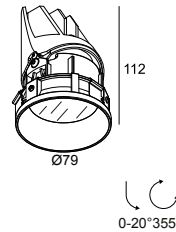

ENTERO RD-S TRIMLESS IP SOFT 93045 B

28484 9030 B

BESCHIKBAAR IN
ZWART 28484 9030 B
GOUD KLEUR 28484 9030 GC
WIT 28484 9030 W

 [Bekijk op website](#)

Algemene info

LOCATIE	binnen
INSTALLATIE	Plafond Inbouw
ZAAGMAAT/OPENING (MM)	rond - Ø KIT
INBOUWDIEPTE (MM)	115
STOF EN WATERDICHTHEID	IP44/20
GEWICHT (KG)	0.245
RICHTBAARHEID	0° tot 20° zwenkbaar, 355° roteerbaar
INFO	REFLECTOR WFL-45° EXCL.DIMMABLE LED POWER SUPPLY 500mA-DC