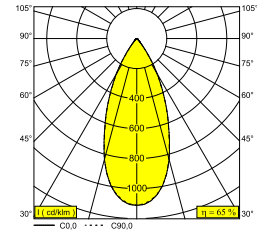

ENTERO RD-S TRIMLESS IP SOFT 93045 B

28484 9030 B

BESCHIKBAAR IN
ZWART 28484 9030 B
GOUD KLEUR 28484 9030 GC
WIT 28484 9030 W

 [Bekijk op website](#)

Algemene info

LOCATIE	binnen
INSTALLATIE	Plafond Inbouw
ZAAGMAAT/OPENING (MM)	rond - Ø KIT
INBOUWDIEPTE (MM)	115
STOF EN WATERDICHTHEID	IP44/20
GEWICHT (KG)	0.245
RICHTBAARHEID	0° tot 20° zwenkbaar, 355° roteerbaar
INFO	REFLECTOR WFL-45° EXCL.DIMMABLE LED POWER SUPPLY 500mA-DC

Elektrische info

KLASSE	III
ENERGIE KLASSE	F

Info lichtbron

Lightsource Name	LED
Lichtbron	LED array 10,2W / CRI>90 (R9: 50) / 3000K-1800K / 1038lm
SDCM	SDCM2
Risk-groep	RG1
LM80	L90B10 > 50000
LED techniek (lichtbron)	1038lm // 10,2W // 109lm/W
LED techniek (toestel)	675lm // 12W // 58lm/W