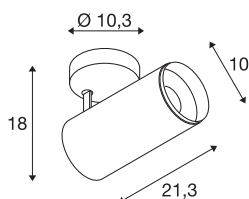

NUMINOS® SPOT DALI L

indoor led plafondopbouwarmatuur wit/zwart 3000K 60°

Het NUMINOS armatuursysteem van SLV combineert technologie, design en functionaliteit als geen ander. Met verschillende downlights en spots kunt u duizend mogelijkheden voor lichtontwerp ervaren. Ook met de NUMINOS® SPOT DALI L indoor plafondopbouwarmatuur, die overtuigt door de beste afwerking en lichtkwaliteit. Op die manier kunt u een hoogwaardige verlichting van grotere gebieden creëren of de spot gebruiken voor gerichte verlichting. De plafondinbouwarmatuur overtuigt met een opgenomen vermogen van 28 Watt, een lichtsterkte van 2400 Lumen, een kleurtemperatuur van 3000 Kelvin en een kleurweergave-index van 90. De installatie is dan ook nog een fluitje van een cent. Wanneer kiest u voor NUMINOS van SLV? Modulaire diversiteit wacht op u.

TECHNISCHE GEGEVENS

Art.nr.	1004592
Draai- of zwenkbaar	Draai- en kantelbaar
Montage	opbouw
Montagebeschrijving	plafond
dimbaar	Ja
Dimtechnologie	DALI
Primaire nominale spanning	220-240V ~50/60Hz
Secundaire stroom/spanning	700 mA
Beschermingsklasse	I
Wattage	28 W
minimale omgevingstemperatuur	-20 °C
maximale omgevingstemperatuur	30 °C
Aantal armaturen bij LS B16A	35
Aantal armaturen bij LS C16A	60
Niveau van inschakelstroom	30 A
Duur van inschakelstroom	2 µs
Lumen	2400 lm
Lichtkleurtemperatuur	3000 Kelvin
Stralingshoek	60 °
Kleur	wit
CRI	90
UGR ≤	22

Lichtbron

791822	
--------	---

Toebehoren

1006169	NUMINOS® L , Frontring wit
---------	----------------------------

LXXBXX-gegevens	L80B50
Levensduur	50000 h
Lichtsterkteverdeling	rotatiesymmetrisch
Lichtuitlaat	direct
Risk Group	1
Lengte	21.3 cm
Hoogte	18 cm
Diameter	10 cm
Nettogewicht	1.15 kg
Brutogewicht	1.5 kg
BIG WHITE pagina	101