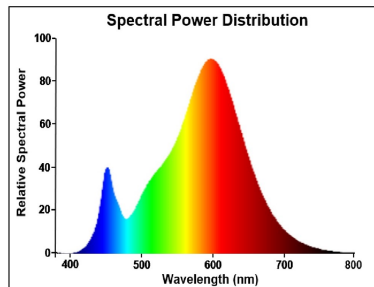

ToLEDo G9

ToLEDo G9 600LM 827 SL

0029673

Max. Armaturen per 16A C automaat	28
Max. Armaturen per 16A B automaat	17

Lifetime data

Gemiddelde nominale levensduur - L70 B50	15000
Gemiddelde levensduur (nominaal) (u)	15000
Gemiddelde levensduur (nominaal) (uur)	15000

Physical data

Lengte (mm)	59
Nominale diameter product (mm)	18
Gewicht (kg)	0.04

Packaging

Beschrijving verpakking	Karton
EAN code	5410288296739
Enkele lengte verpakking (cm)	6.1
Enkele breedte verpakking (cm)	5.1
Hoogte eenheidsverpakking (cm)	8.2
DUN14 (inner)	25410288296733
Eenheden per binnendoos	6
Binnenhoogte verpakking (cm)	16.4
Packaging inner width (cm)	13.2
Packaging inner depth (cm)	9.3
DUN14 (outer)	15410288296736
Eenheden per omdoos	48
Lengte omdoos (cm)	34.6
Breedte omdoos (cm)	28.2
Diepte omdoos (cm)	20.8

Safety data

Optimale bedrijfsomstandigheden (°C)	-20-40
Reinigingsinstructies bij breuk	Nvt
Lamp voor speciaal doeleinde	Nee
Uitsluitend te gebruiken in droge toepassingen	Ja
Geschikt voor huishoudelijke verlichting	Ja
Safety message	Niet geschikt voor geheel gesloten armaturen

PHOTOMETRY

ToLEDo G9

ToLEDo G9 600LM 827 SL

0029673

TECHNICAL DRAWINGS