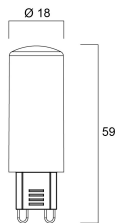

Physical data

Lengte (mm)	59
Nominale diameter product (mm)	18
Gewicht (kg)	0.04

Packaging

Beschrijving verpakking	Karton
EAN code	5410288296739
Enkele lengte verpakking (cm)	6.1
Enkele breedte verpakking (cm)	5.1
Hoogte eenheidsverpakking (cm)	8.2
DUN14 (inner)	25410288296733
Eenheden per binnendoos	6
Binnenhoogte verpakking (cm)	16.4
Packaging inner width (cm)	13.2
Packaging inner depth (cm)	9.3
DUN14 (outer)	15410288296736
Eenheden per omdoos	48
Lengte omdoos (cm)	34.6
Breedte omdoos (cm)	28.2
Diepte omdoos (cm)	20.8

PHOTOMETRY

ToLEDo G9

ToLEDo G9 600LM 827 SL

0029673

TECHNICAL DRAWINGS

SYLVANIA

ToLEDo G9

ToLEDo G9 600LM 827 SL