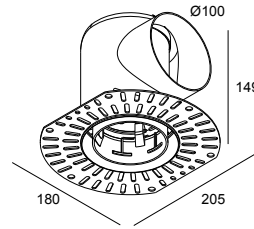

## MOUNTING KIT SIDE AIR 102

29810 0020

 [Bekijk op website](#)

### Algemene info

<b>LOCATIE</b>	binnen
<b>ZAAGMAAT/OPENING (MM)</b>	rond - 168
<b>INBOUWDIEPTE (MM)</b>	160
<b>DIKTE MONTAGEOPPERVLAK (MM)</b>	max.12,5
<b>GEWICHT (KG)</b>	0.29
<b>INFO</b>	Supply flow rate: max. 25m <sup>3</sup> /h Extraction flow rate: max. 50m <sup>3</sup> /h

Voor gedetailleerde montage gegevens, consulteer de handleiding: [29810\\_0020\\_HAND.pdf](#)