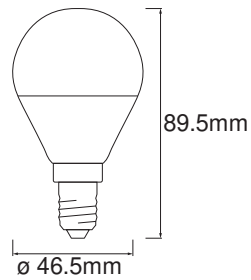

Fotometrische gegevens

Lichtkleur	Warm White
Lichtstroom einde nominale leven	0.70
Standaardafwijking van kleurproeven	≤ 6 sdc _m
Nominale lichtstroom	470 lm
Lichtstroom	470 lm
Lichtstroom efficiëntie	95 lm/W
Kleurtemperatuur	2700 K
Kleurweergave-index Ra	80
Flikkerwaarde Pst LM	1.0
Stroboscoopeffect waarde SVM	0.9

Lichttechnische gegevens

Stralingshoek	180 °
Opstarttijd	< 0.5 s

AFMETINGEN & GEWICHT

Product gewicht	32,00 g
Diameter	46,50 mm
Lengte	89.50 mm
Breedte (incl. ronde armaturen)	46.50 mm
Hoogte (incl. cylin. armaturen)	46.50 mm
Buitenkolf [PICOS]	P46